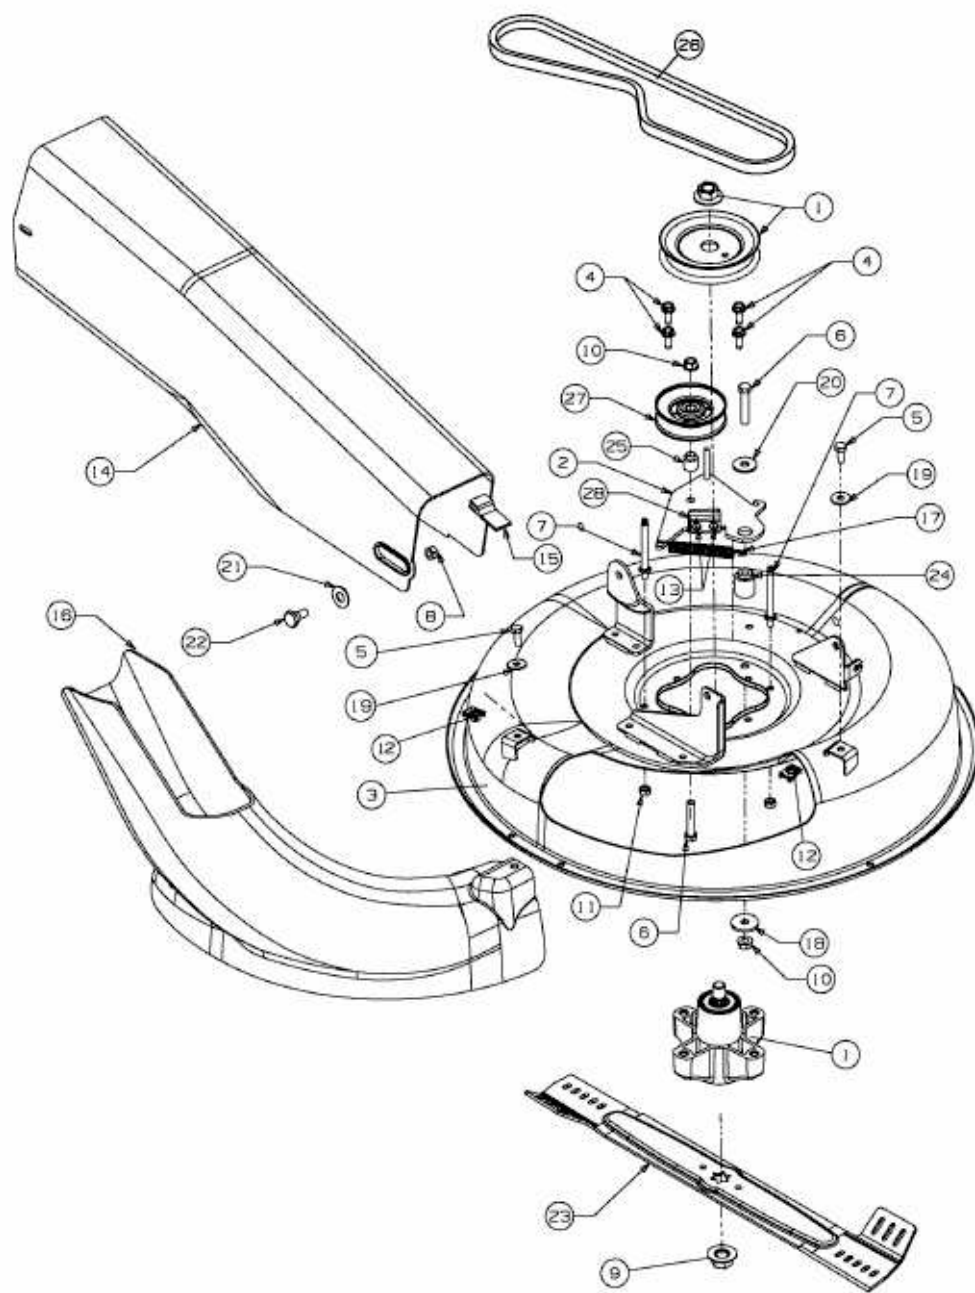

MASTERCUT 60 > 13B6054-459 (2009) > MÄHWERK 24"/60CM

E3-04675A-01