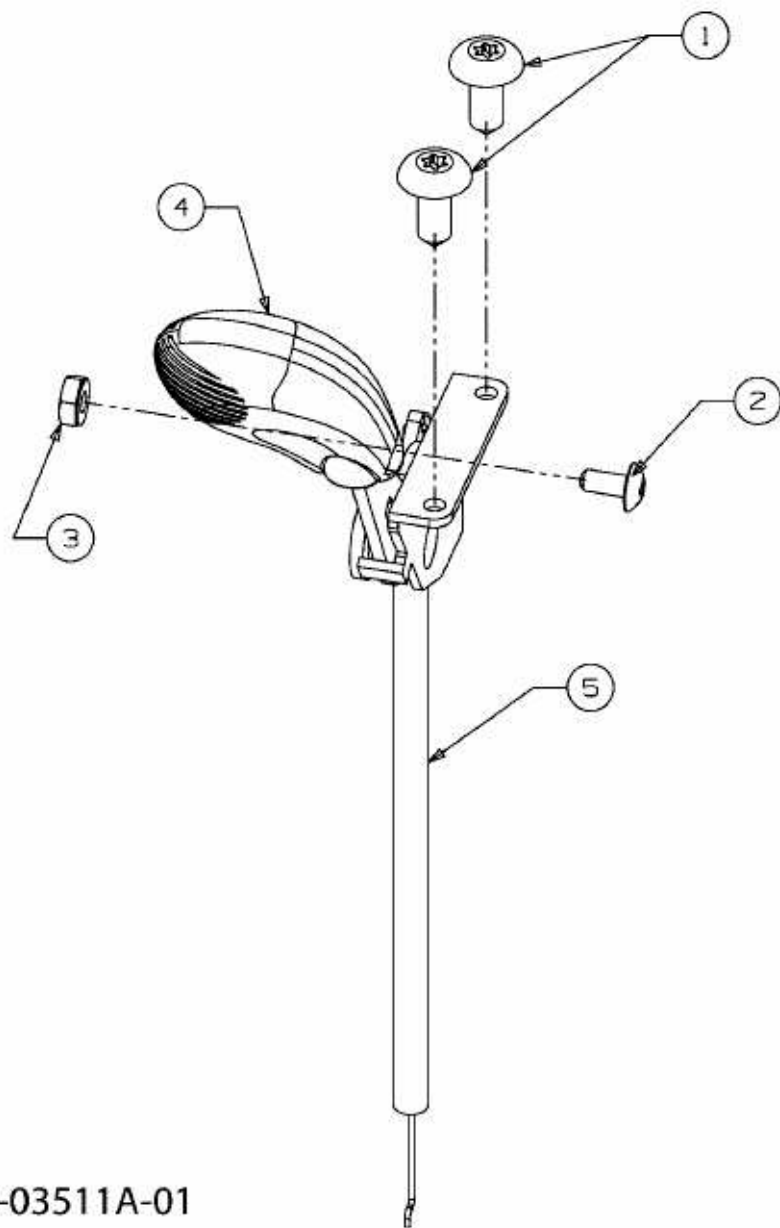

MASTERCUT 60 > 13B6054-459 (2009) > GASZUG

E3-03511A-01