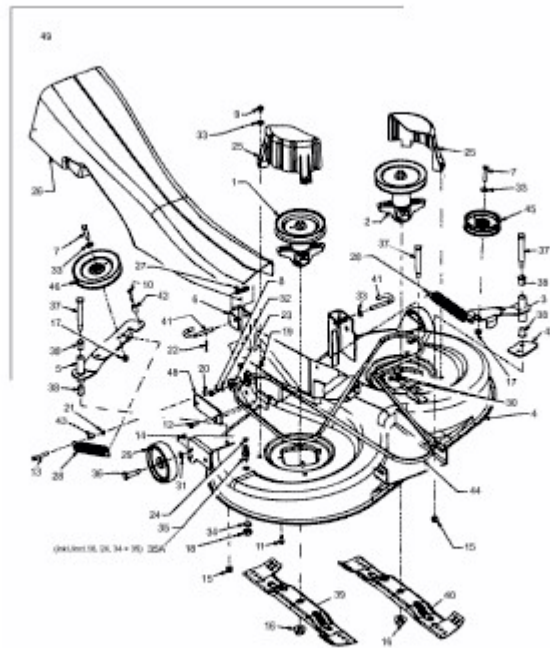

AMH 1650 > 13B5509N619 (2003) > MÄHWERK N (41"/105CM) MIT 2 SPANNARMEN

E3-01718B-01