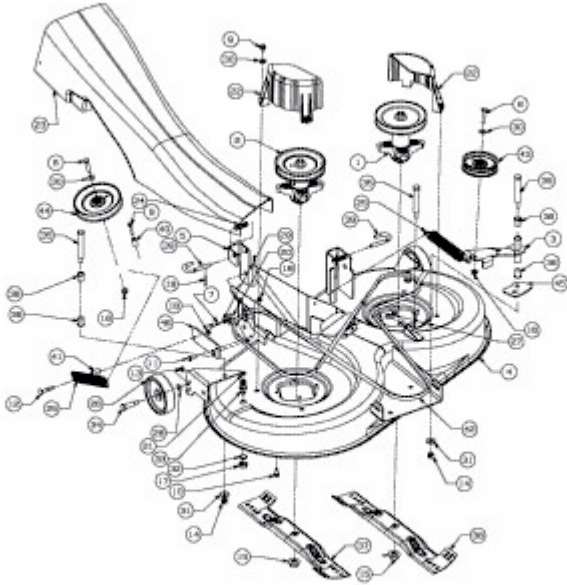

AMH 1650 > 13B5509N619 (2003) > MÄHWERK N (41"/105CM) MIT SPANNROLLE UND UMLENKROLLE

E3-08004A-01