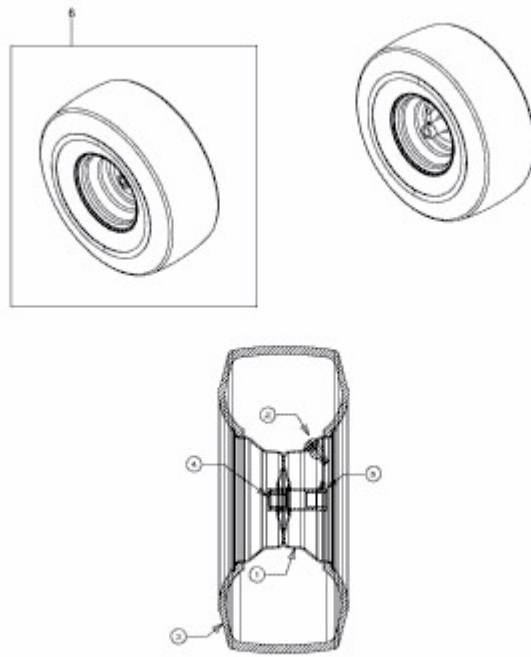

AMH 1650 > 13B5509N619 (2003) > RÄDER VORNE 15X6

E3-07956A-01