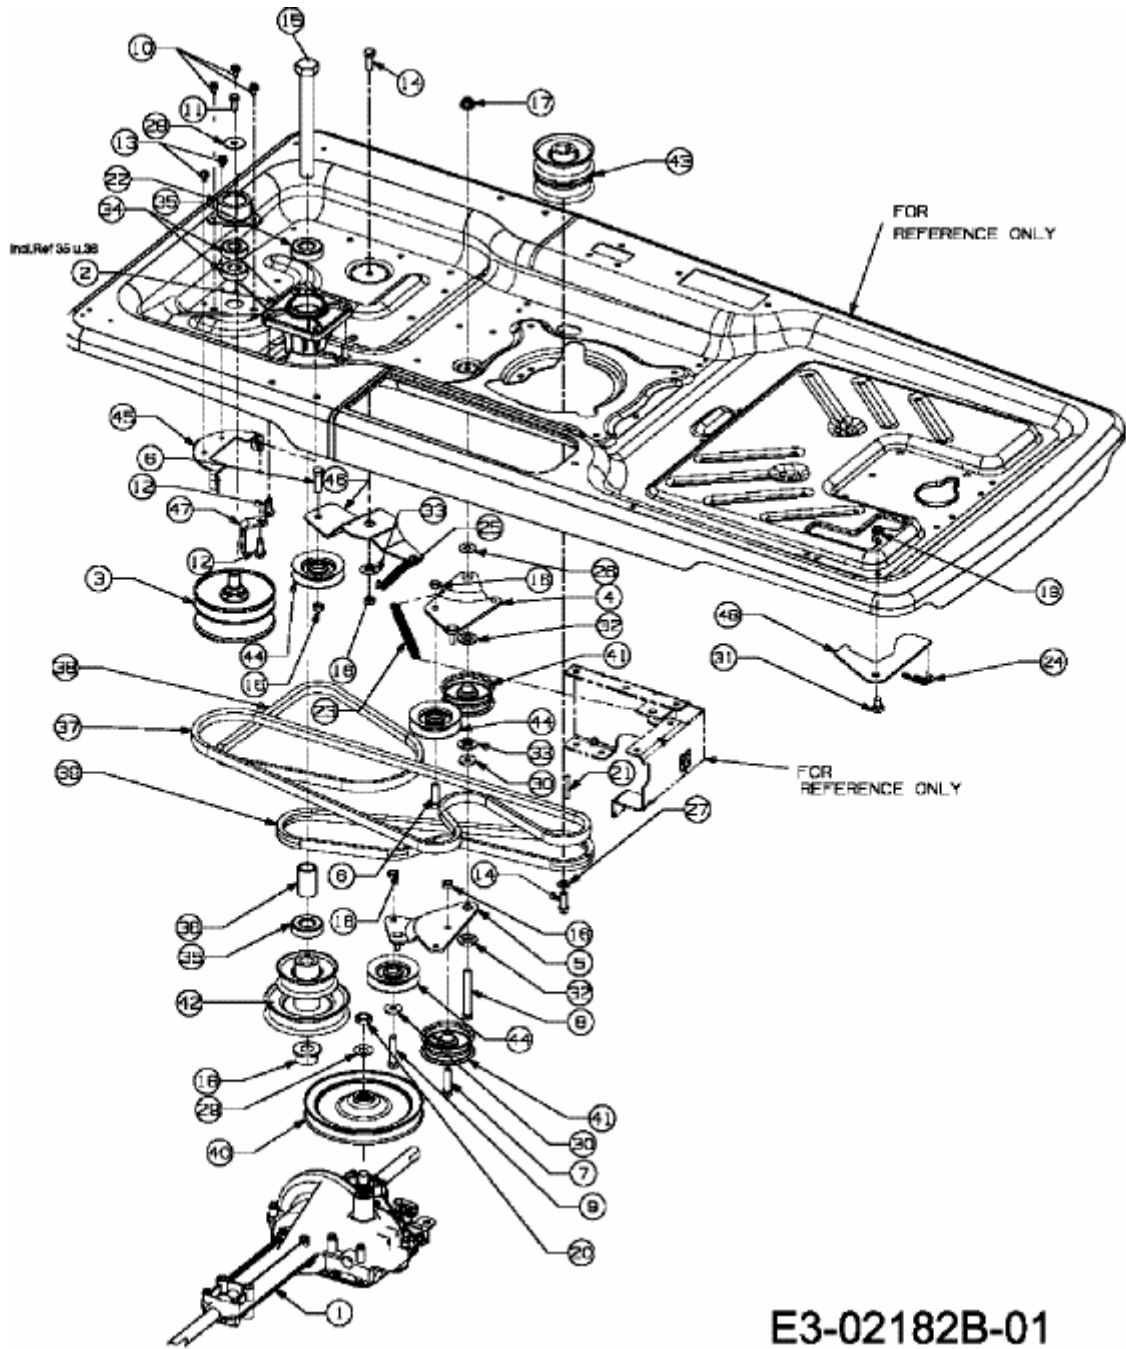

PINTO E-START > 13B5065-678 (2006) > FAHRANTRIEB, MOTORKEILRIEMENSCHLEIBE

E3-02182B-01