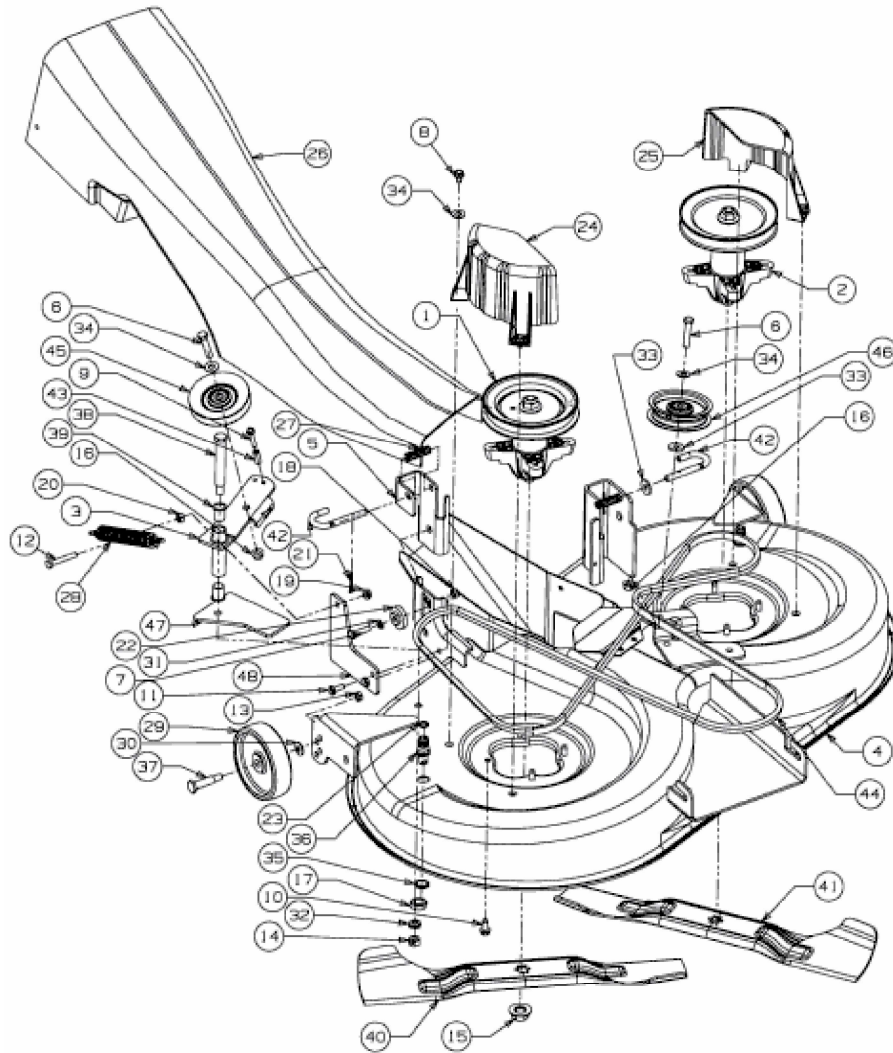

RD 1750 HYDRO > 13B4516N190 (2003) > MÄHWERK N (41"/105CM) MIT SPANNROLLE UND UMLENKROLLE

E3-08004A-01