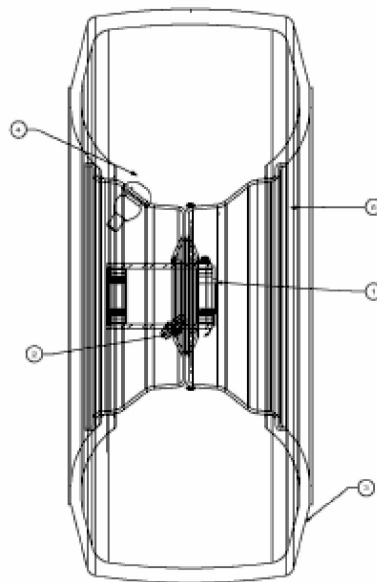

RD 1750 HYDRO > 13B4516N190 (2003) > RÄDER VORNE 15X6

6

E3-07968A-01