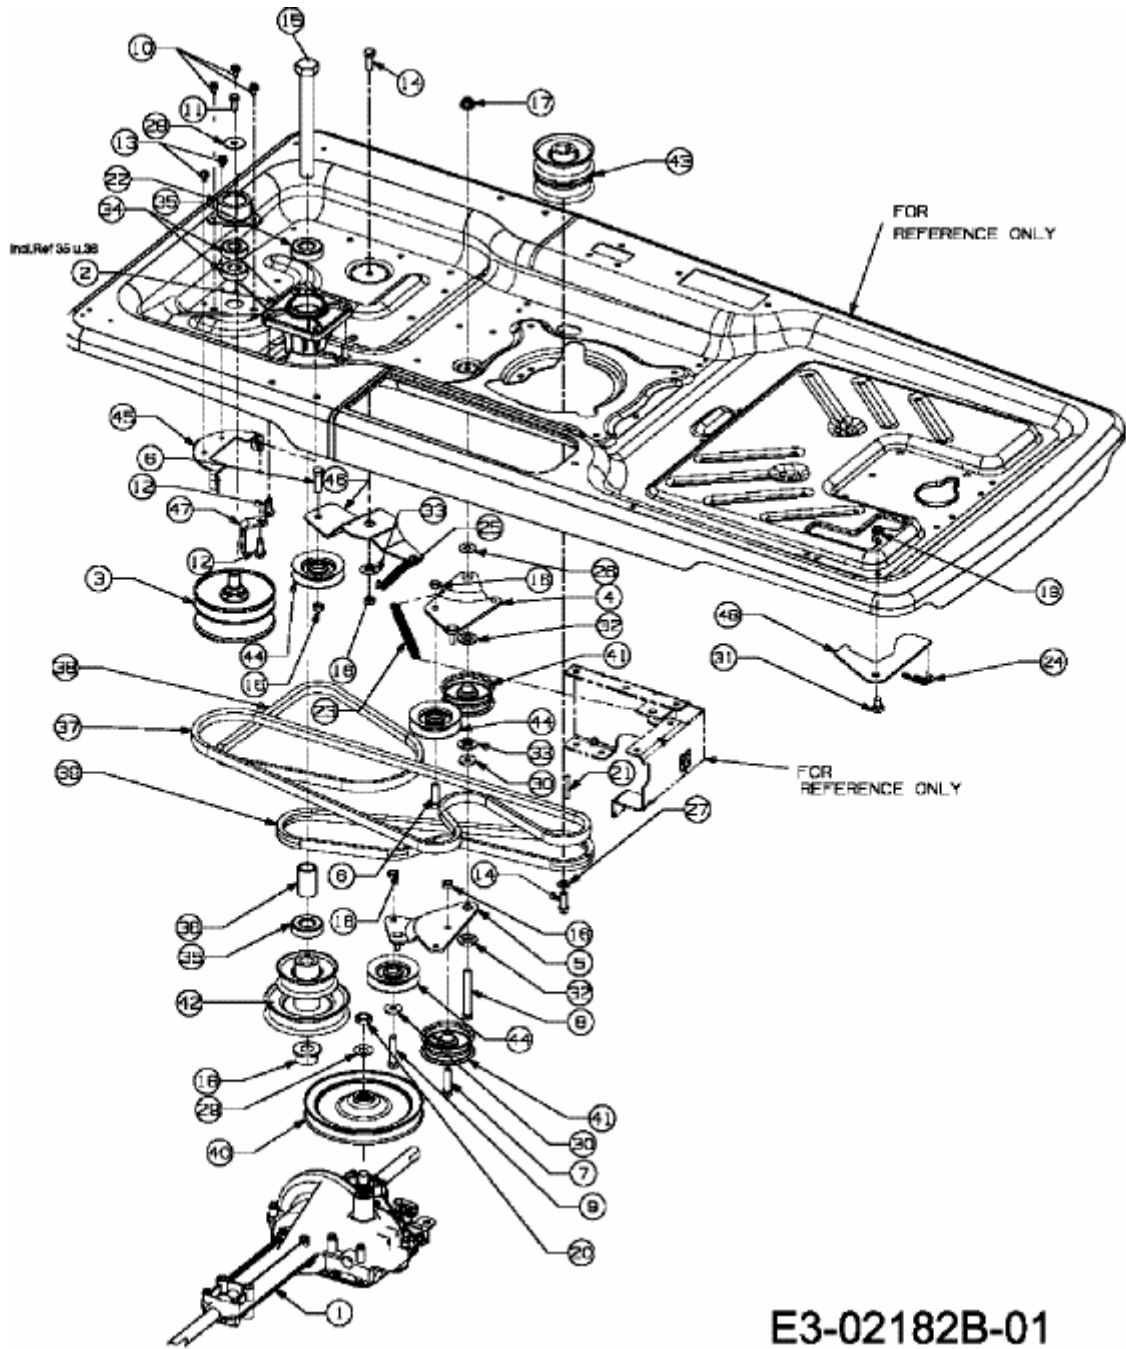

PINTO E-START > 13B4065-678 (2007) > FAHRANTRIEB, MOTORKEILRIEMENSCHLEIBE

E3-02182B-01