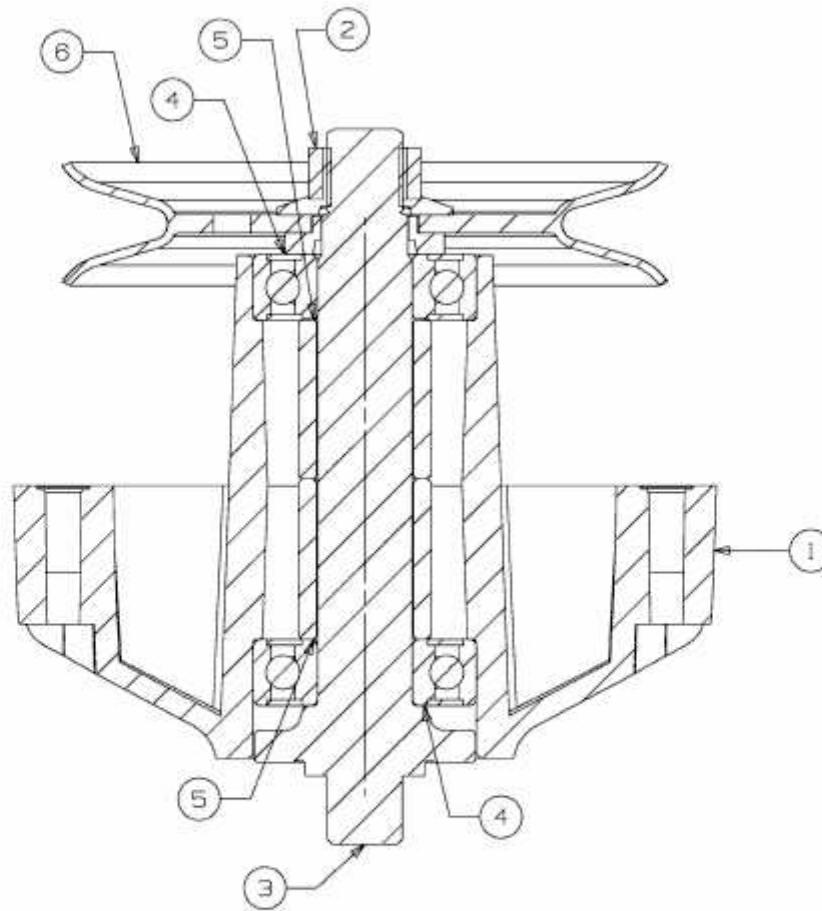

PINTO E-START > 13B4065-678 (2005) > MESSERSPINDEL 618-0451

E3-04710A-01