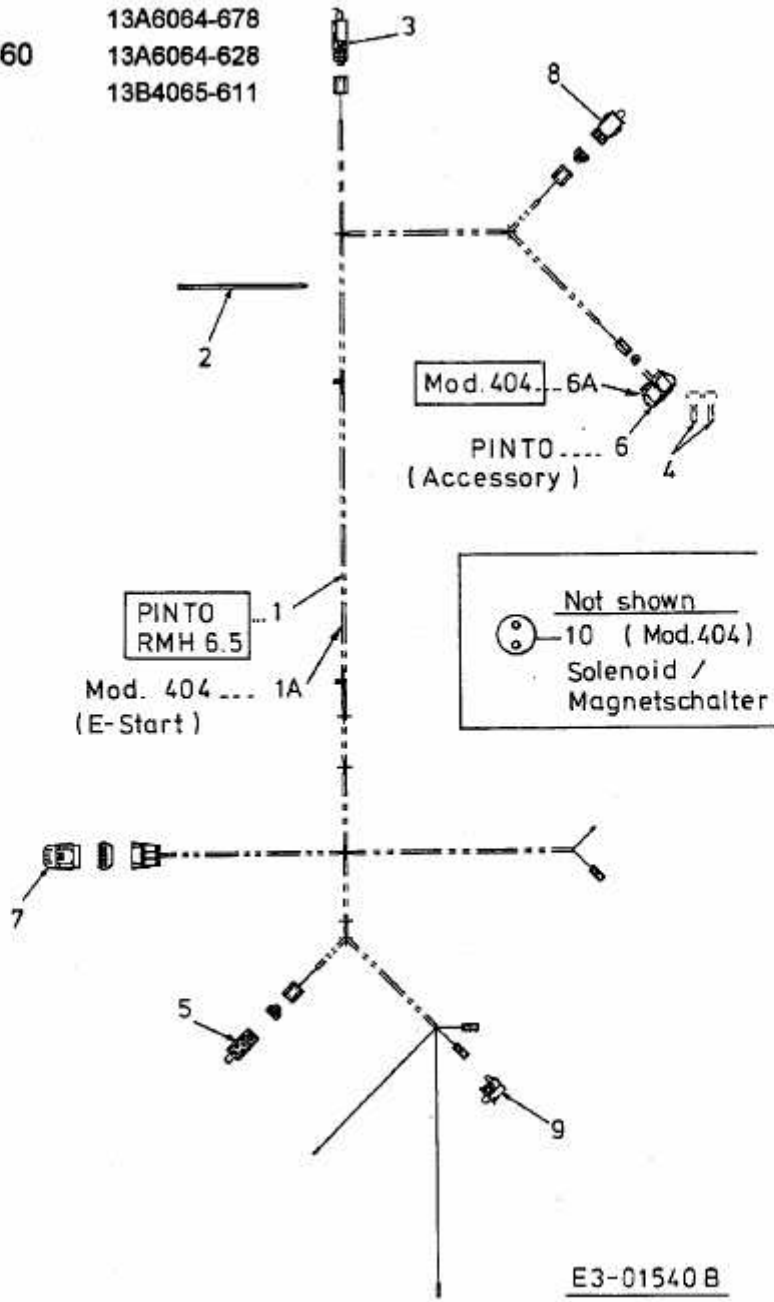

PINTO E-START > 13B4065-678 (2003) > ELEKTROTEILE

PINTO
RMH 6.5-60
404

13A6064-678
13A6064-628
13B4065-611

E3-01540 B