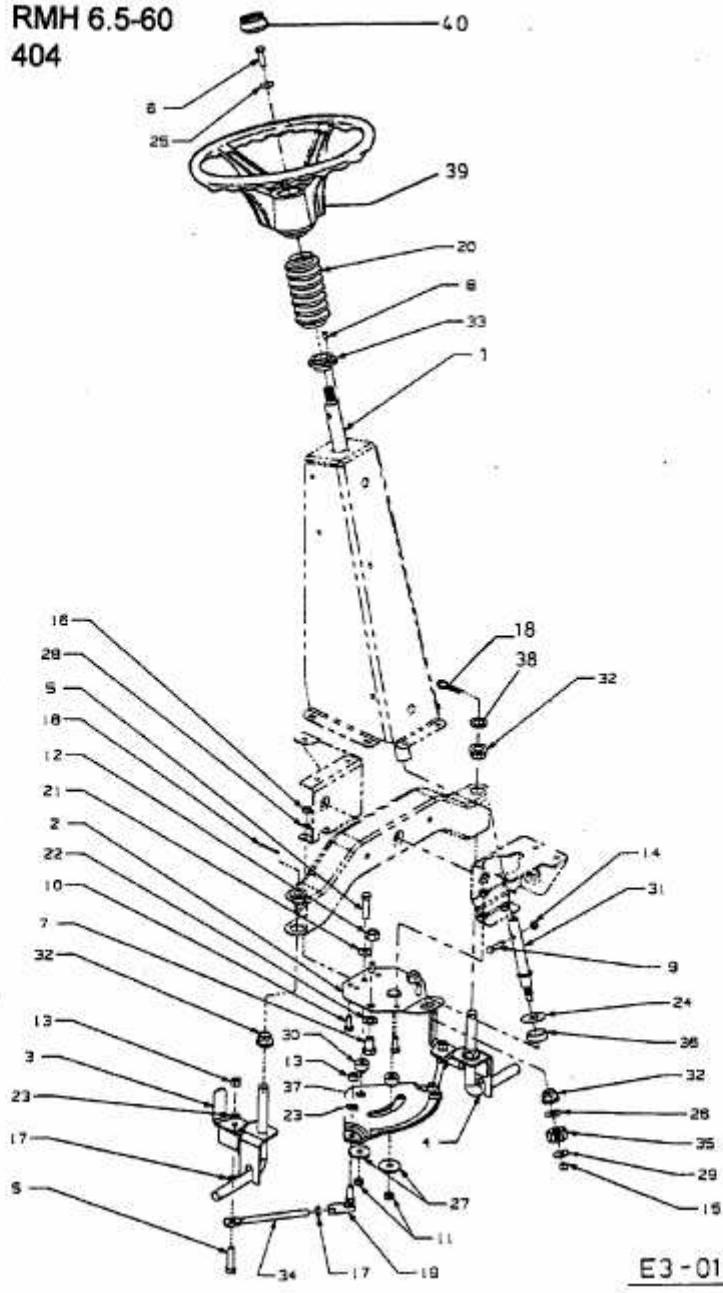

PINTO E-START > 13B4065-678 (2003) > LENKUNG, VORDERACHSE

PINTO  
RMH 6.5-60  
404

E3 - 01532 B