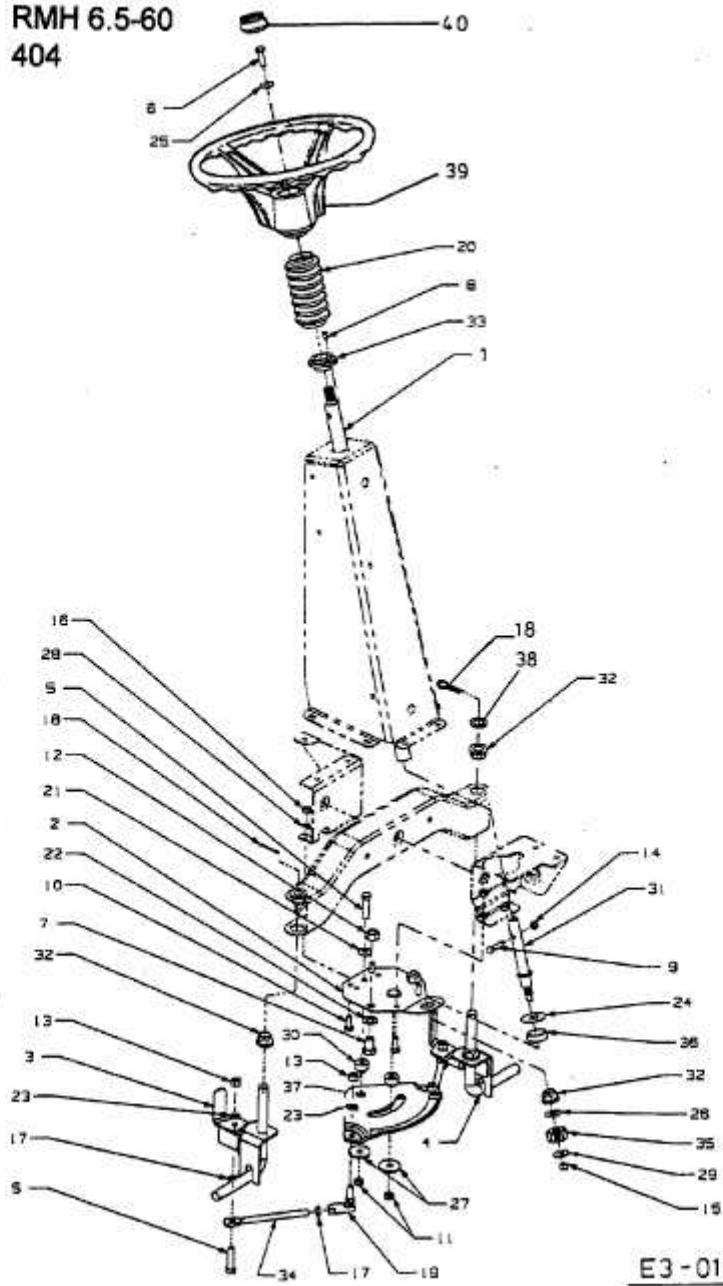

PINTO
RMH 6.5-60
404

E3 - 01532 B