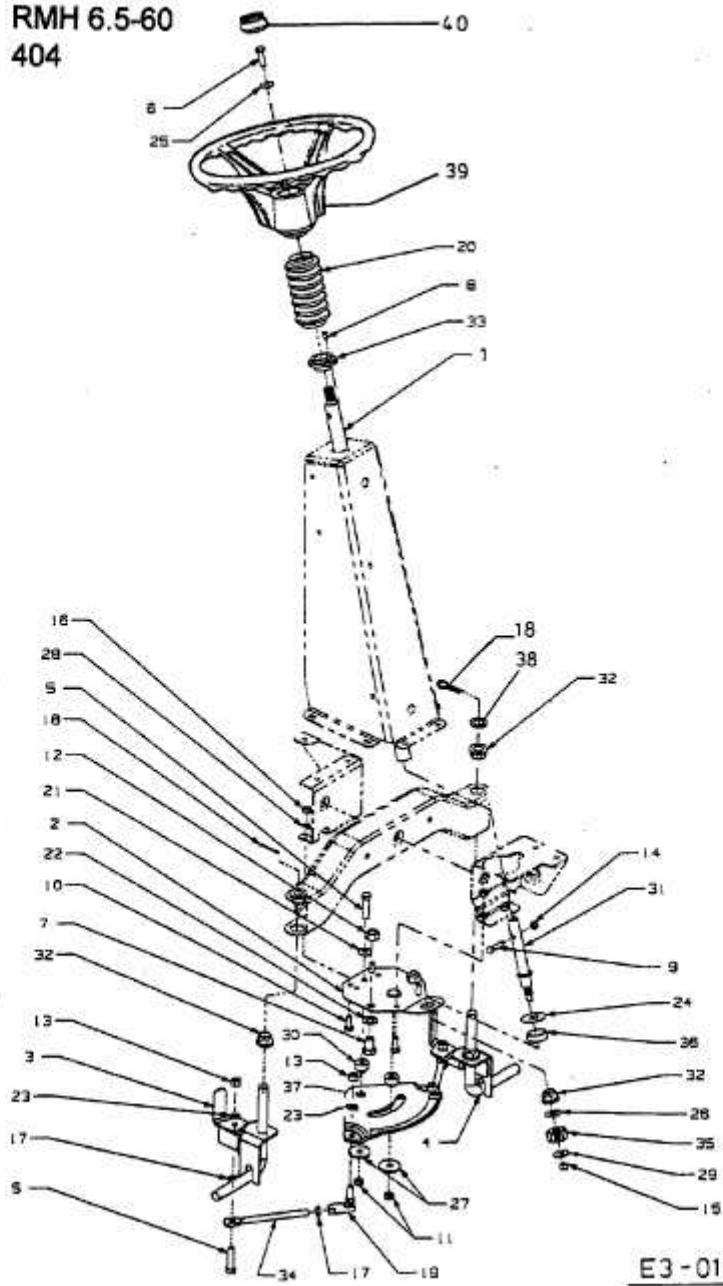

PINTO  
RMH 6.5-60  
404

E3 - 01532 B