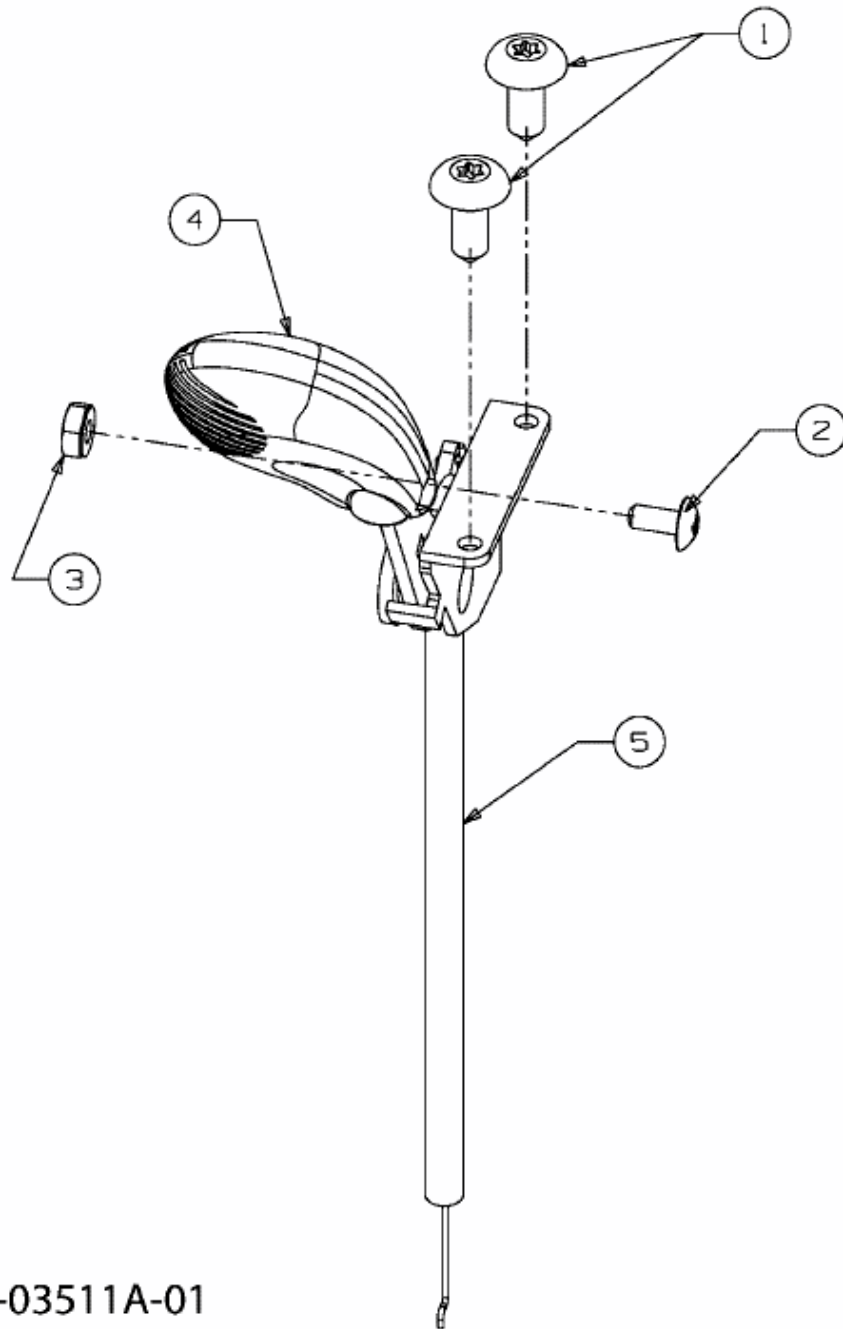

JLX 60 RA > 13B4054-690 (2010) > GASZUG

E3-03511A-01