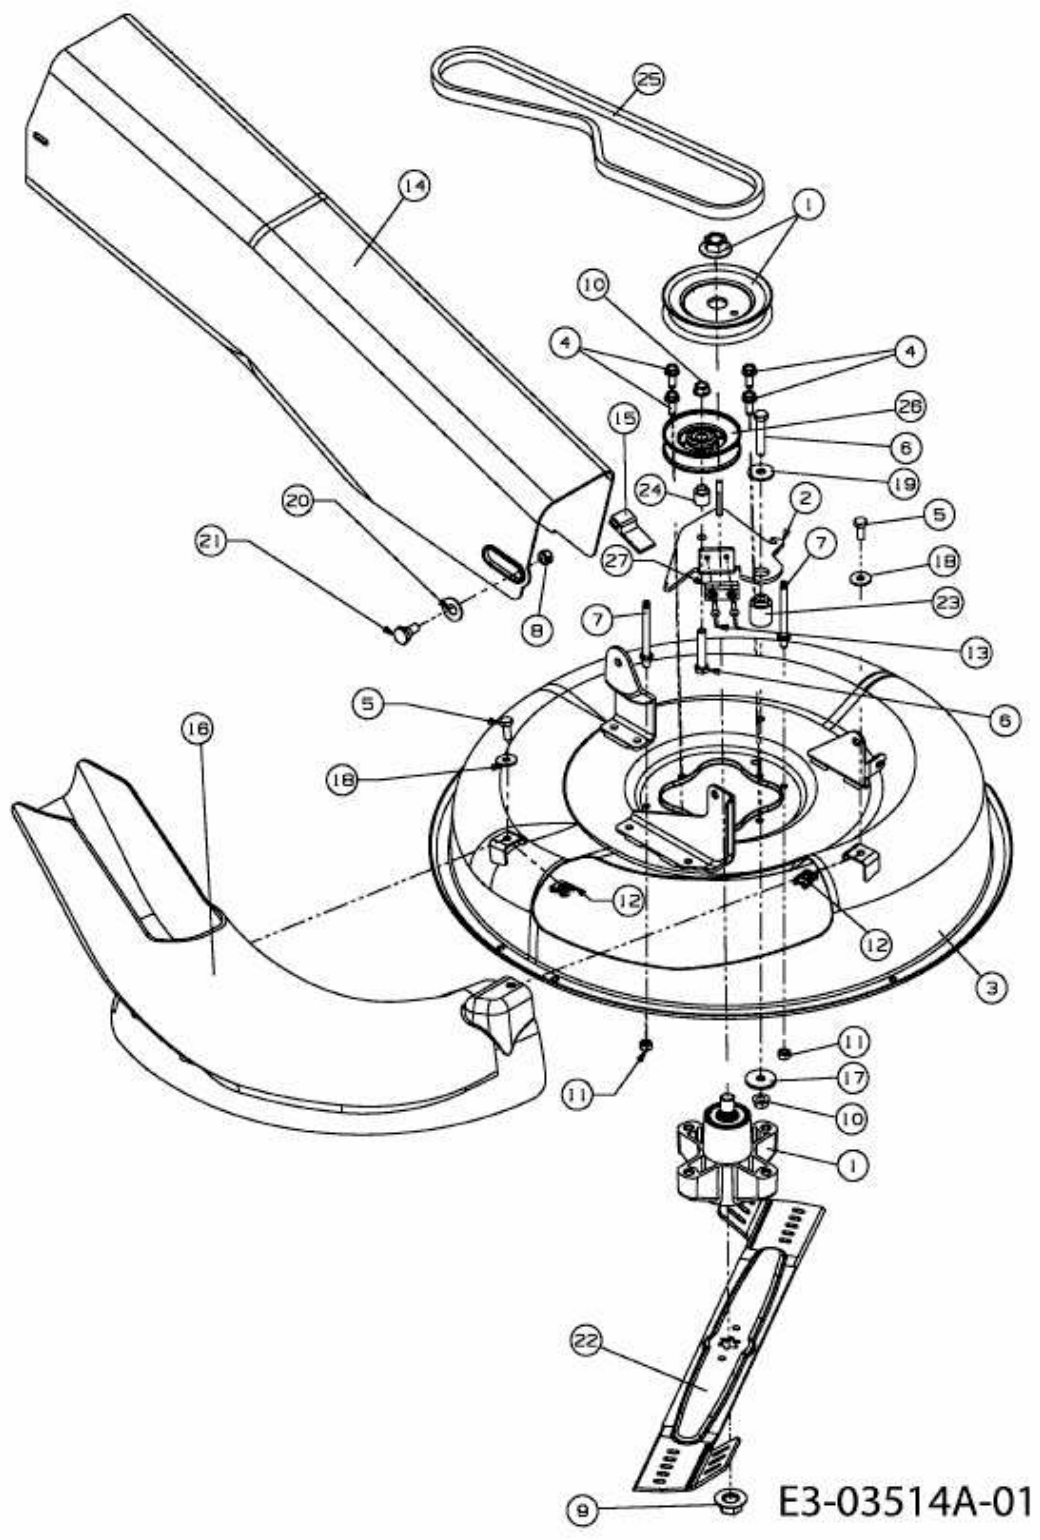

JLX 60 RA > 13B4054-690 (2010) > MÄHWERK 24"/60CM

E3-03514A-01