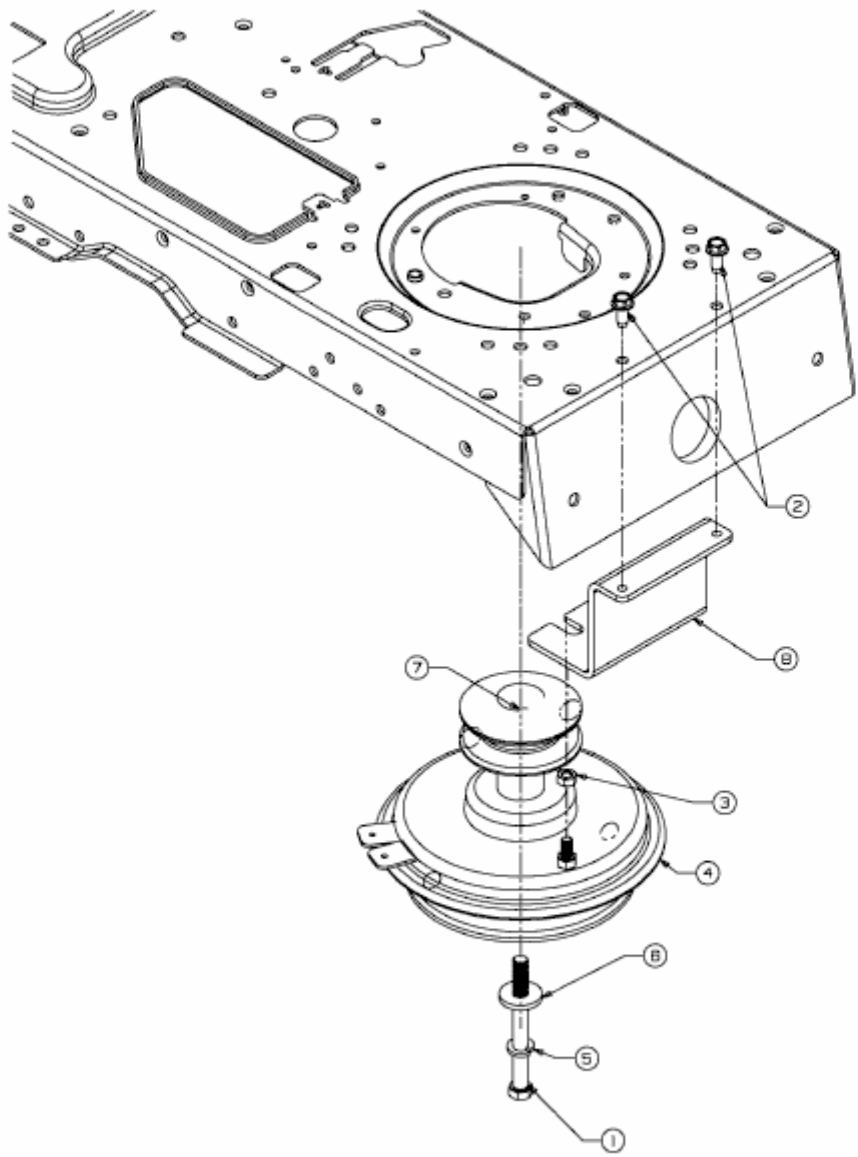

SN 170 A > 13B3508N678 (2003) > MOTORKEILRIEMENSCHLEIBE

E3-07964A-01