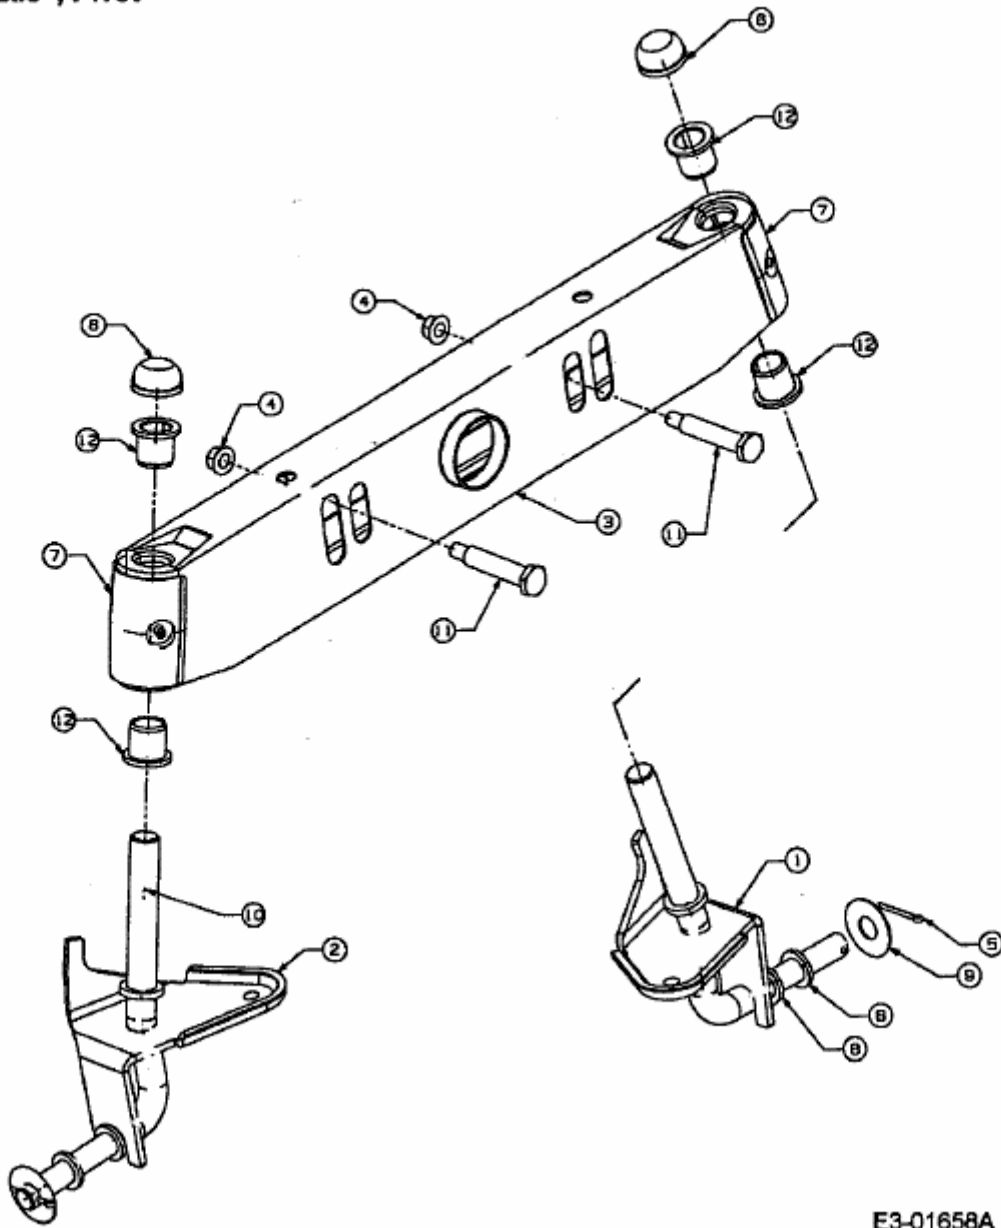

SN 170 A > 13B3508N678 (2003) > VORDERACHSE

### 500er Serie

### Axle , Pivot

E3-01658A