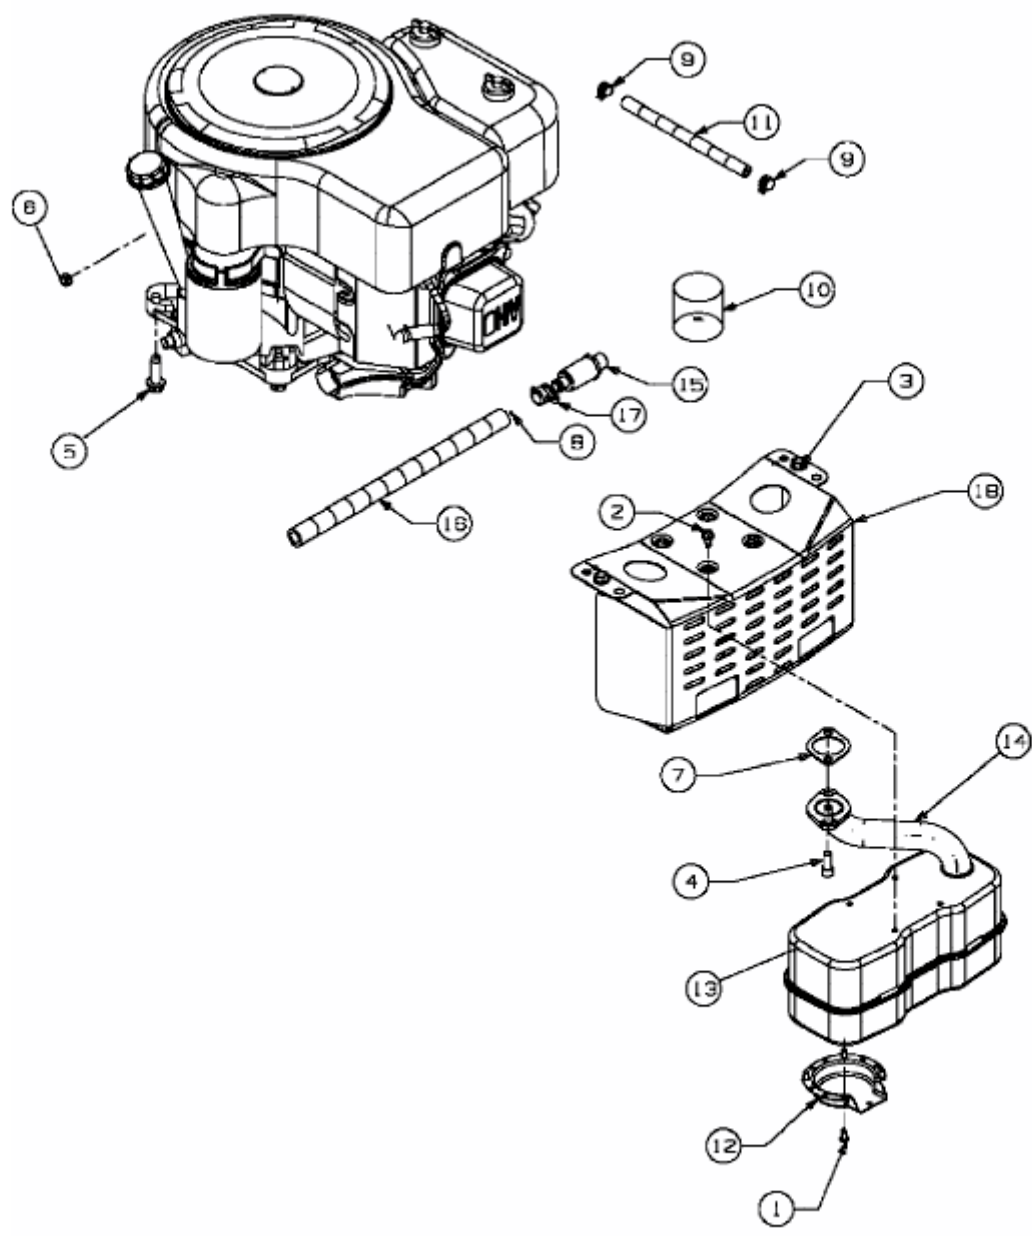

SN 170 A > 13B3508N678 (2003) > MOTORZUBEHÖR

Engine TEC SGL. 13.5 HP

E3-02626A-01