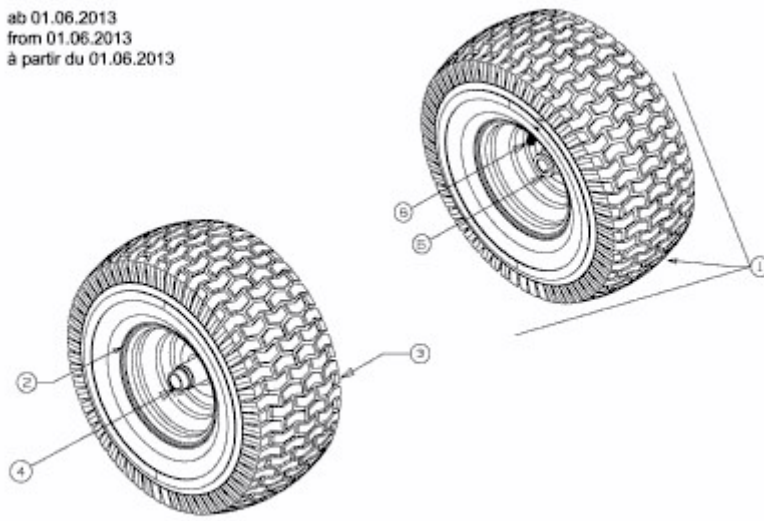

CC 714 TN > 13B277DN603 (2014) > RÄDER VORNE 15X6 AB 01.06.2013

ab 01.06.2013
from 01.06.2013
à partir du 01.06.2013

E3-02085C-01