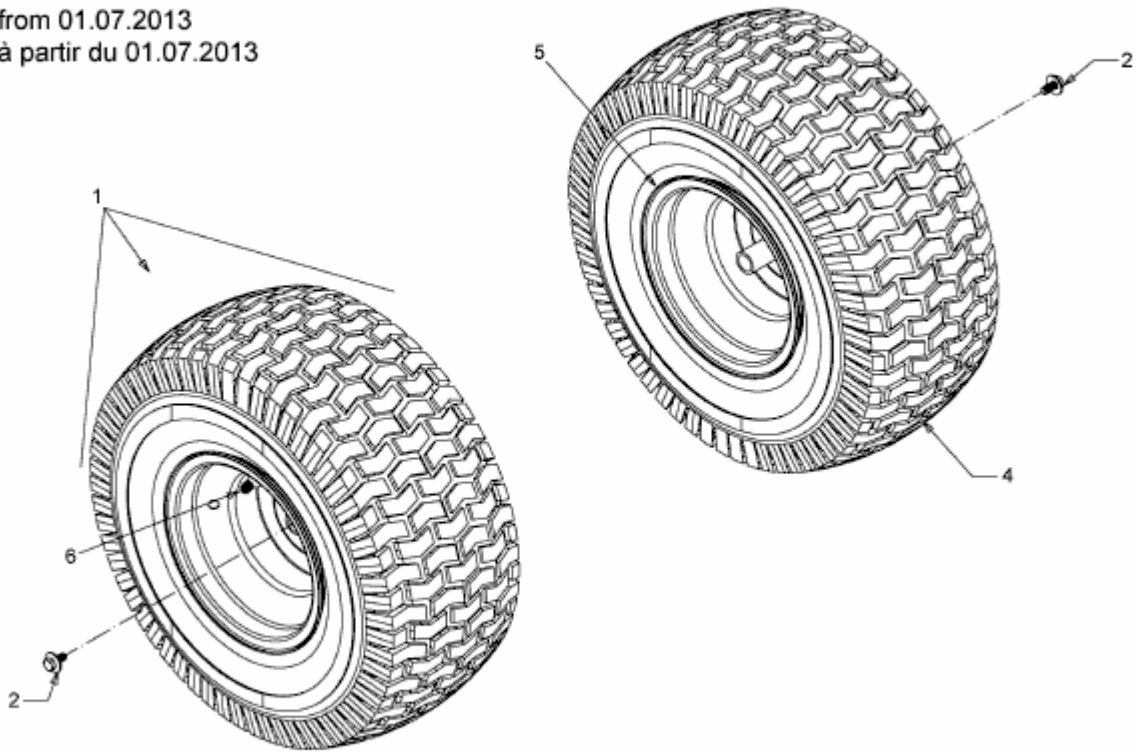

420/38 > 13B2765F306 (2014) > RÄDER HINTEN 20X8 AB 01.07.2013

ab 01.07.2013  
from 01.07.2013  
à partir du 01.07.2013

E3-03793B-01