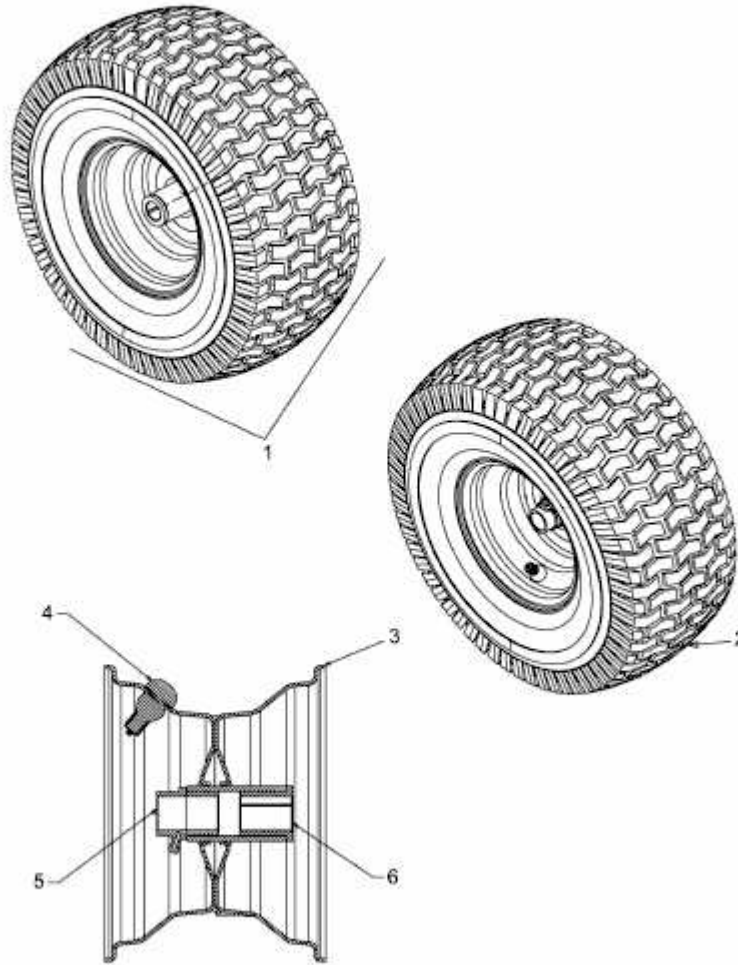

420/38 > 13B2765F306 (2014) > RÄDER VORNE 15X6 AB 04.02.2013

ab 04.02.2013
from 04.02.2013
à partir du 04.02.2013

E3-08077A-01