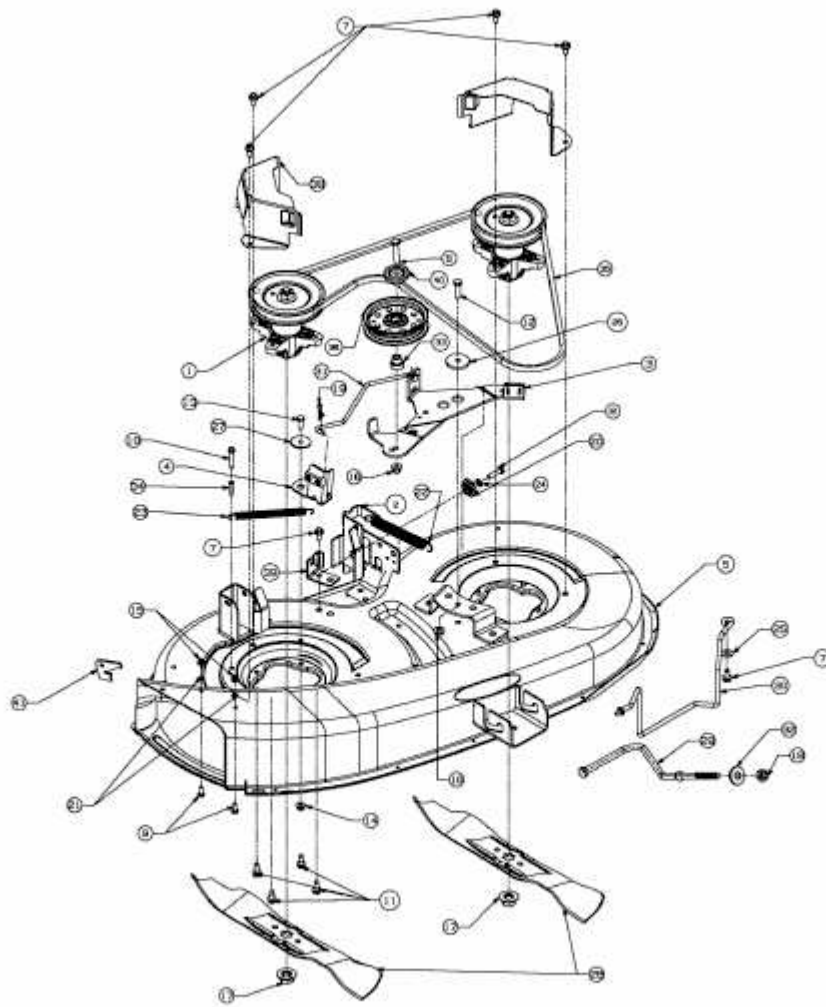

420/38 > 13B2765F306 (2014) > MÄHWERK F (38"/96CM)

E3-06863B-01