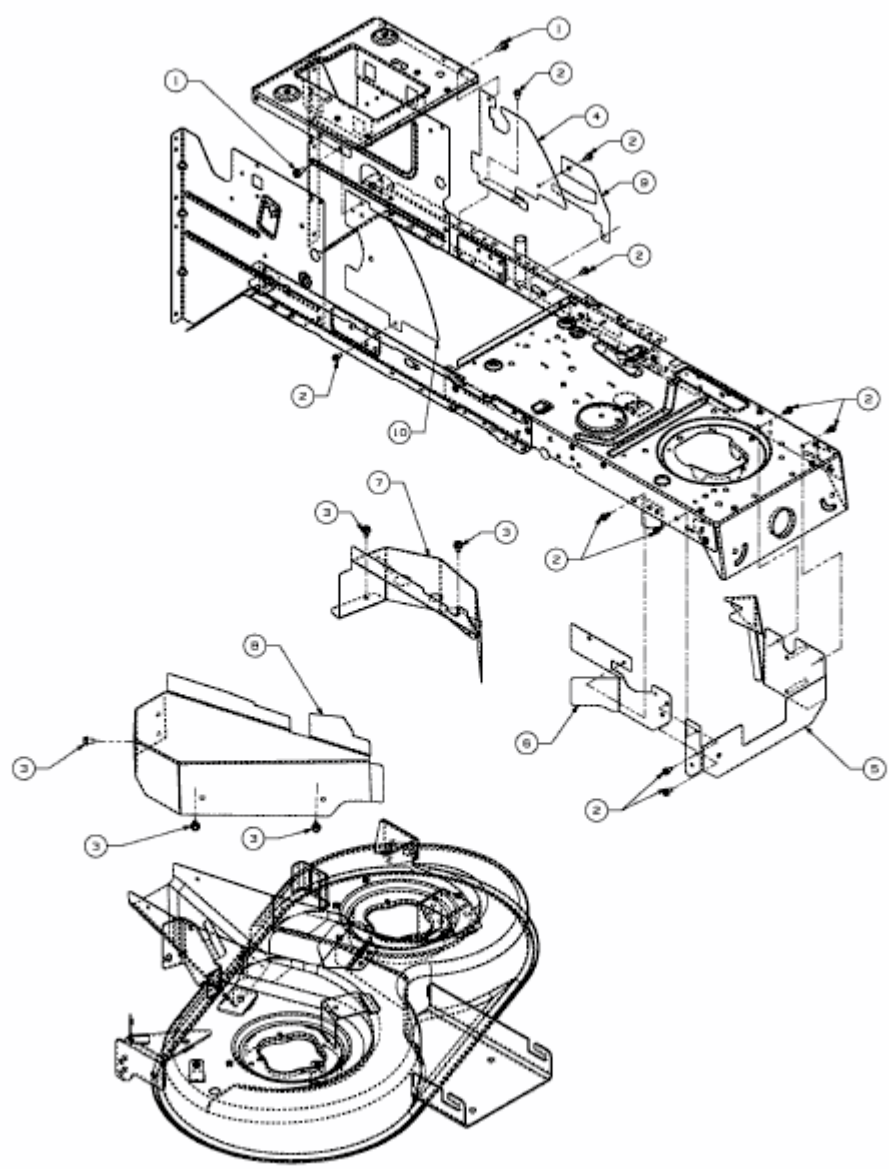

14 P-92 RD > 13B2765E635 (2012) > KEILRIEMENSCHUTZ MÄHWERK E (36"/92CM)

E3-04001D-01