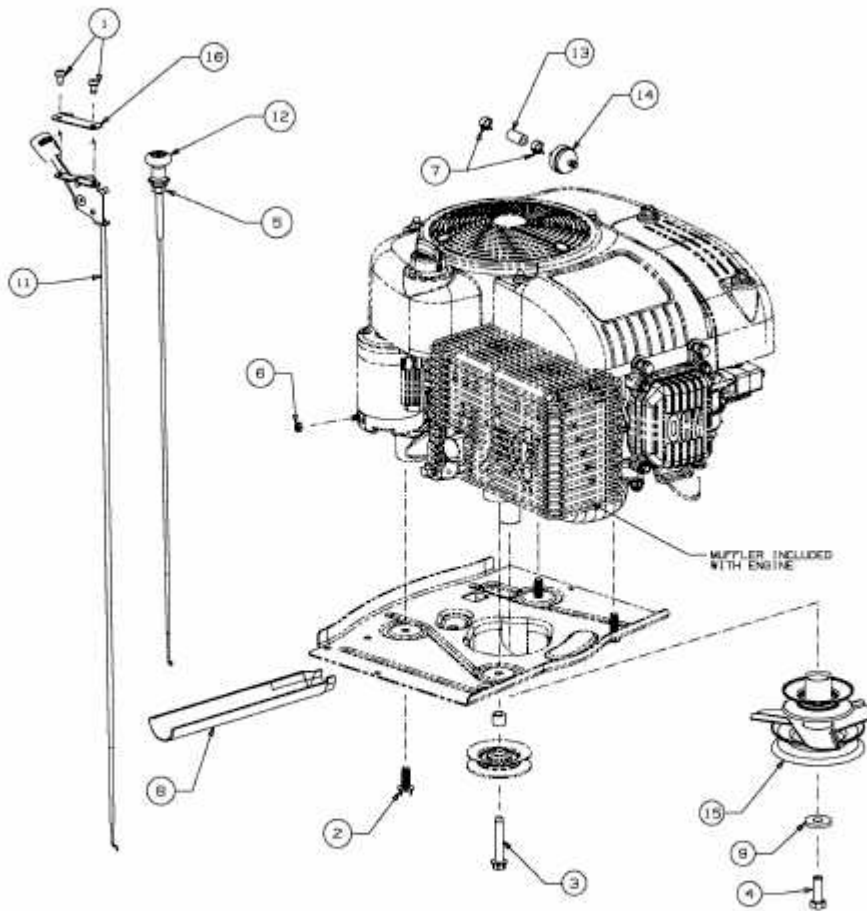

76 SD > 13B226JD600 (2014) > CHOKE- UND GASZUG, MOTORZUBEHÖR

E3-08210A-01