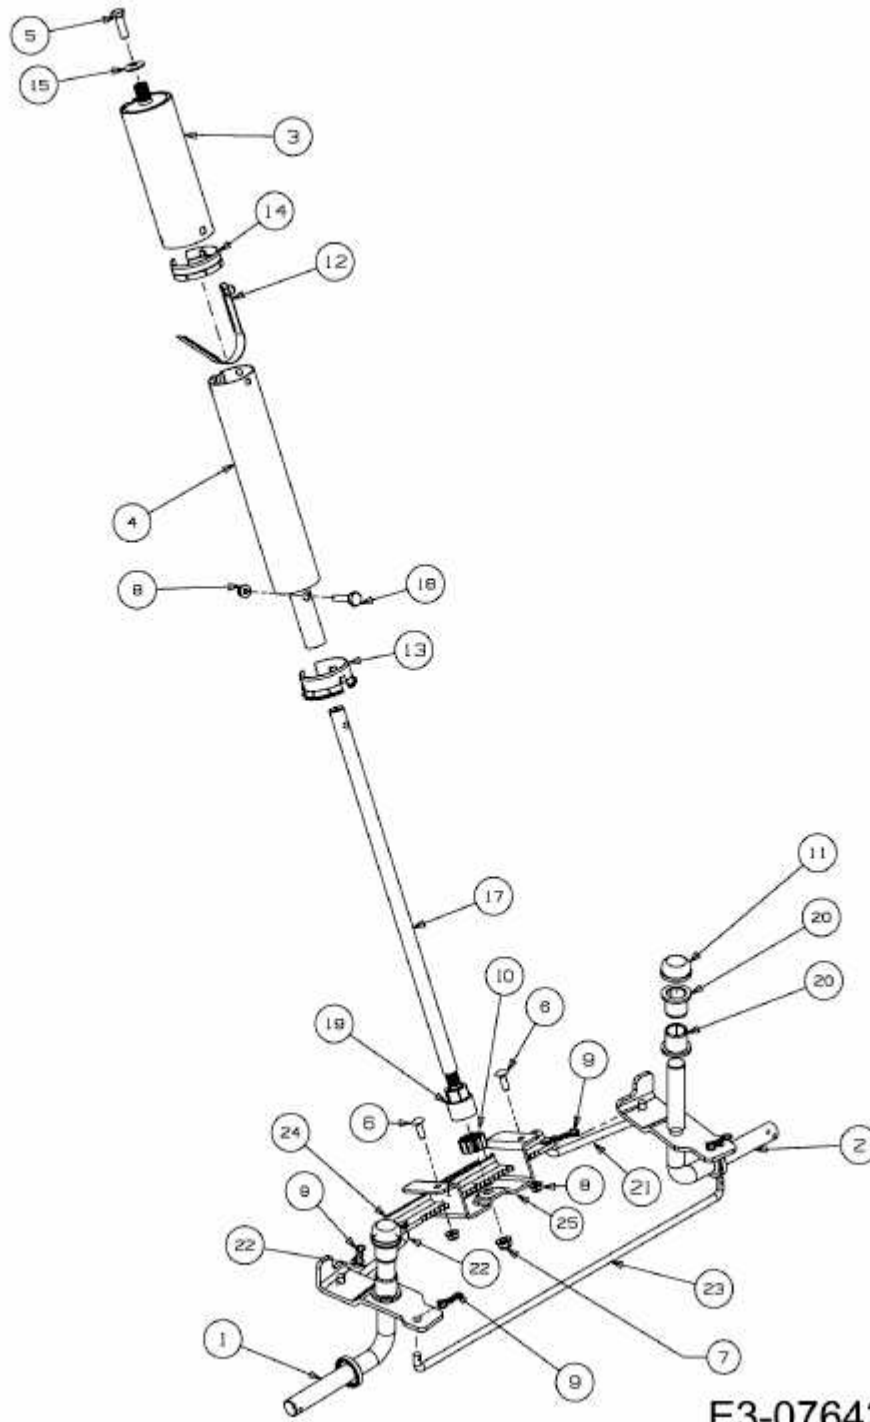

MINIRIDER PLUS+ > 13B226JD330 (2015) > LENKUNG

E3-07643C-01