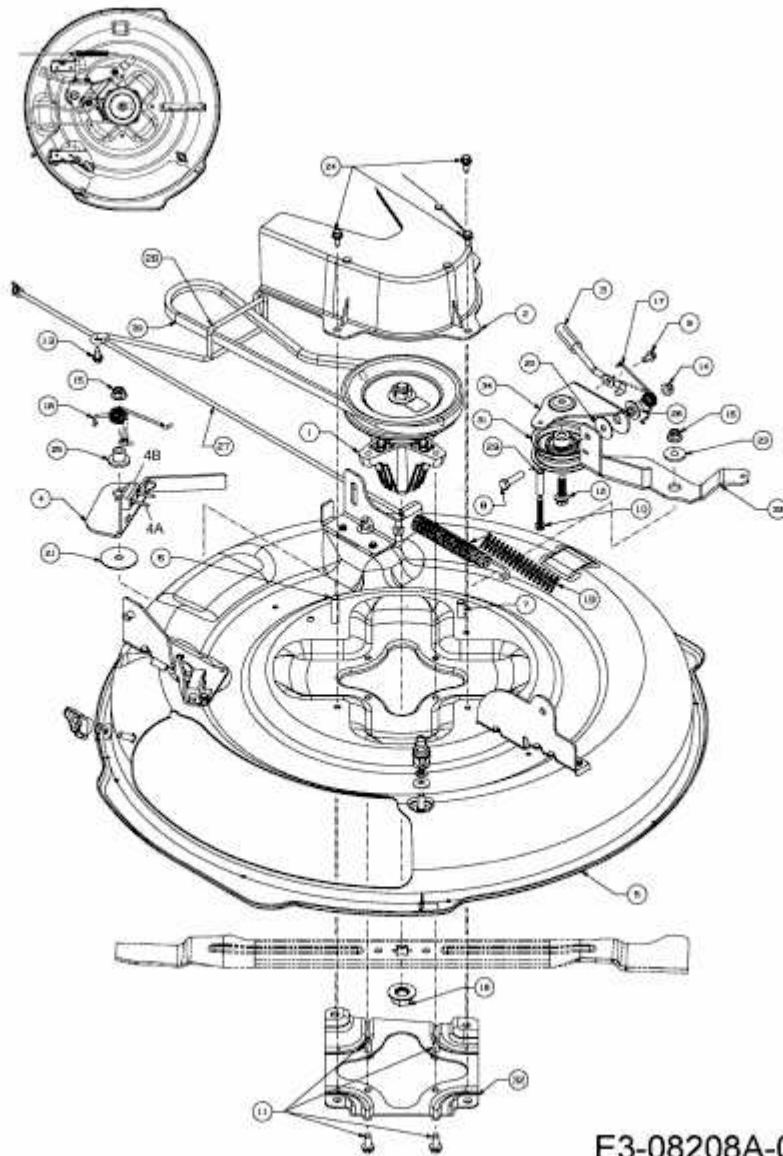

420/30 > 13B226JD308 (2013) > MÄHWERK D (30"/76CM)

E3-08208A-01