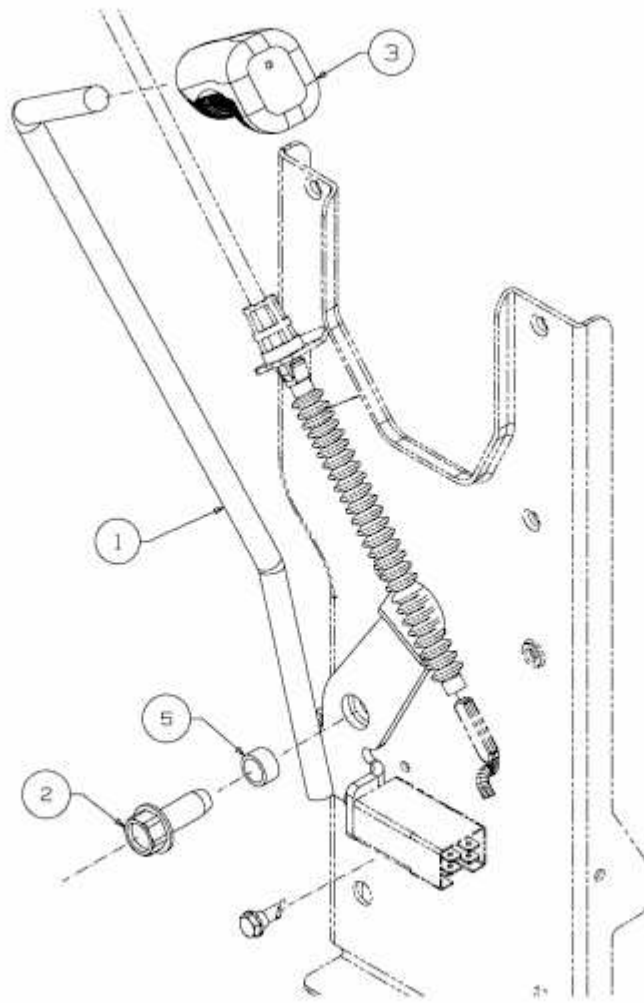

420/30 > 13B226JD308 (2013) > MÄHWERKSEINSCHALTUNG

E3-07636B-01