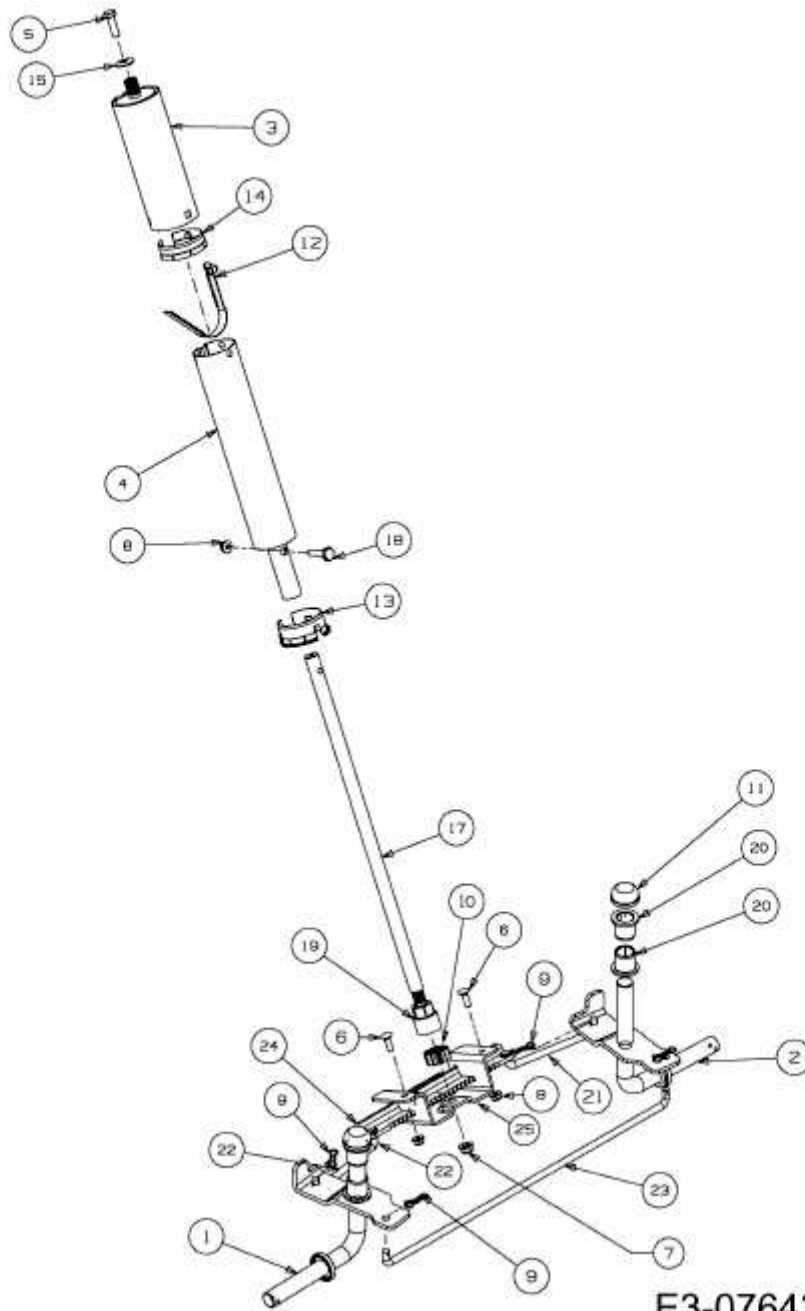

EXPERT SCOOTER PRO > 13B226HD650 (2017) > LENKUNG

E3-07643C-01