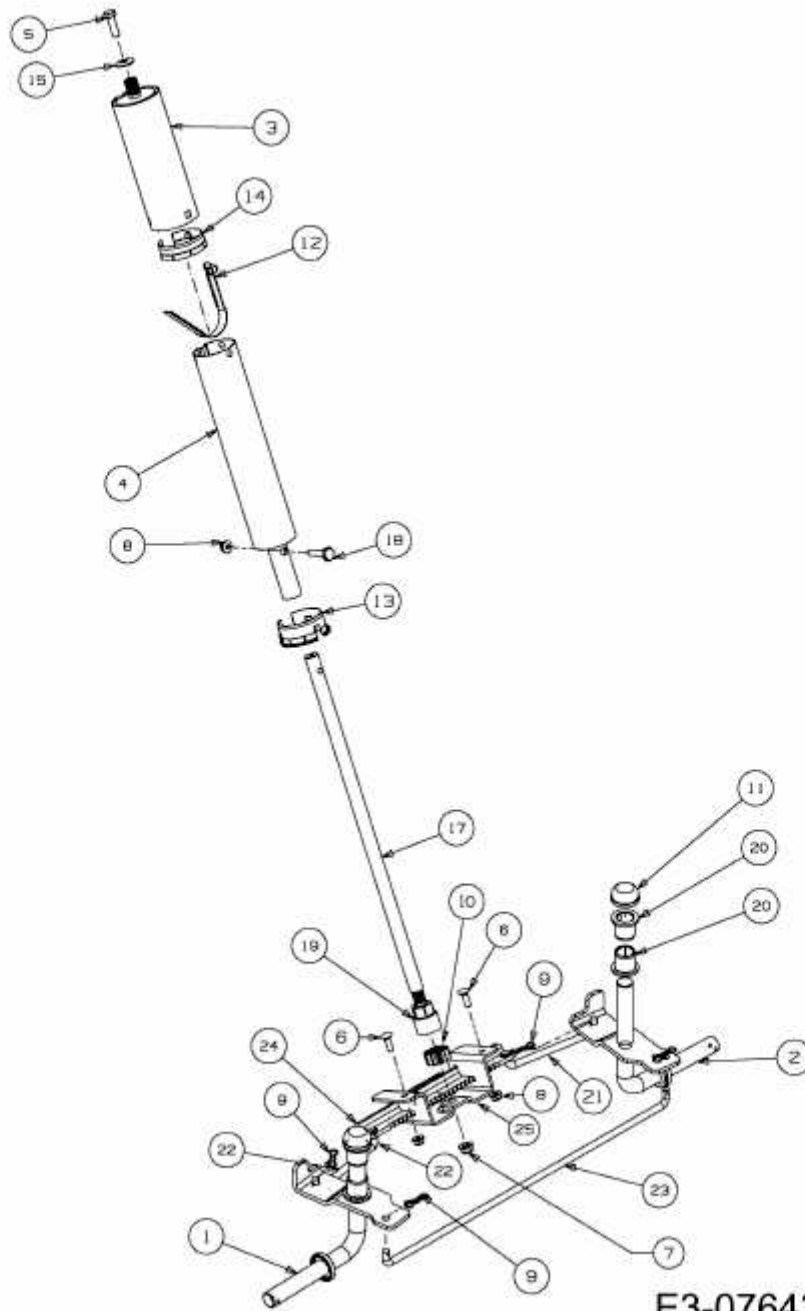

EXPERT SCOOTER PRO > 13B226HD650 (2016) > LENKUNG

E3-07643C-01