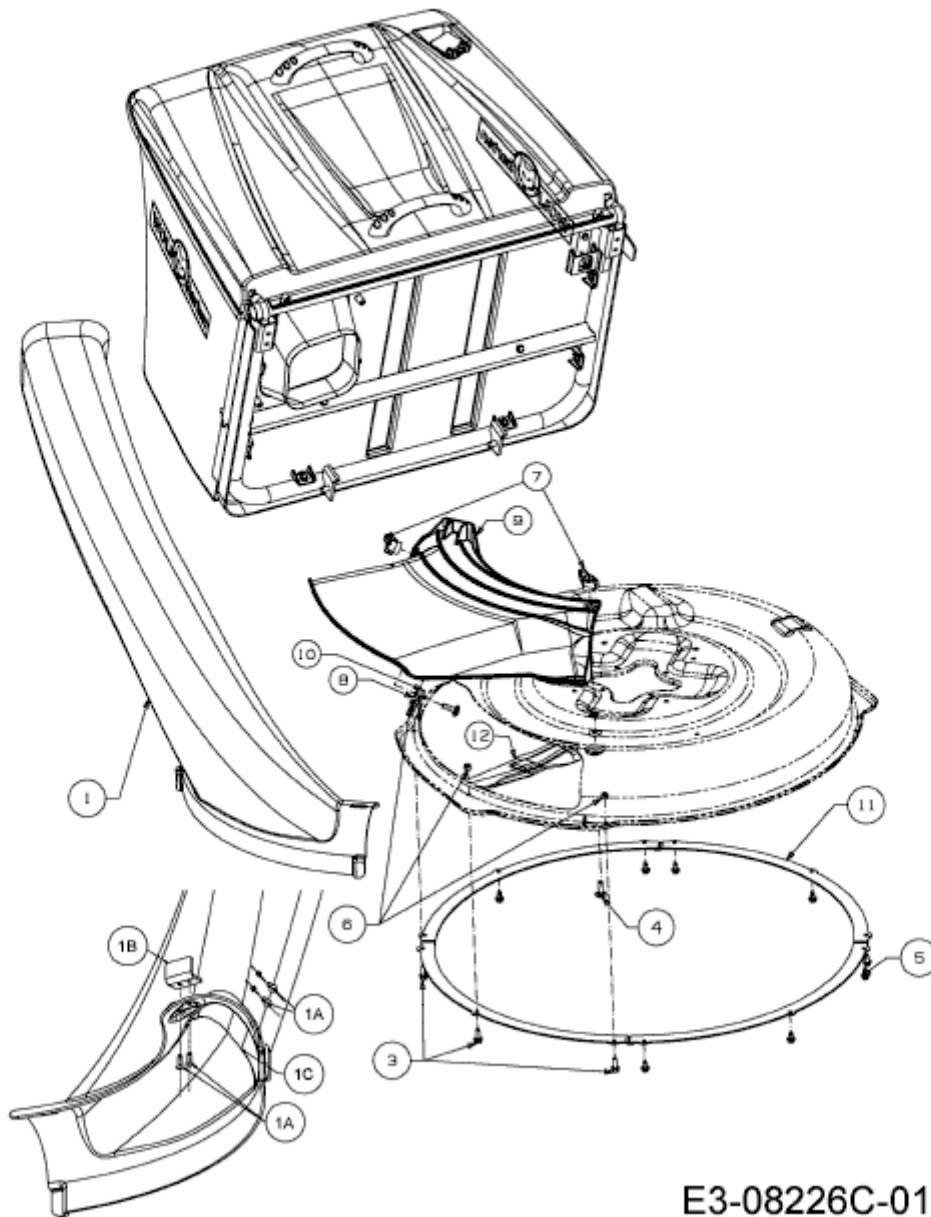

EXPERT SCOOTER PRO > 13B226HD650 (2015) > AUSWURFSCHACHT, DEFLEKTOR,
LUFTLEITBLECH, MESSER

E3-08226C-01