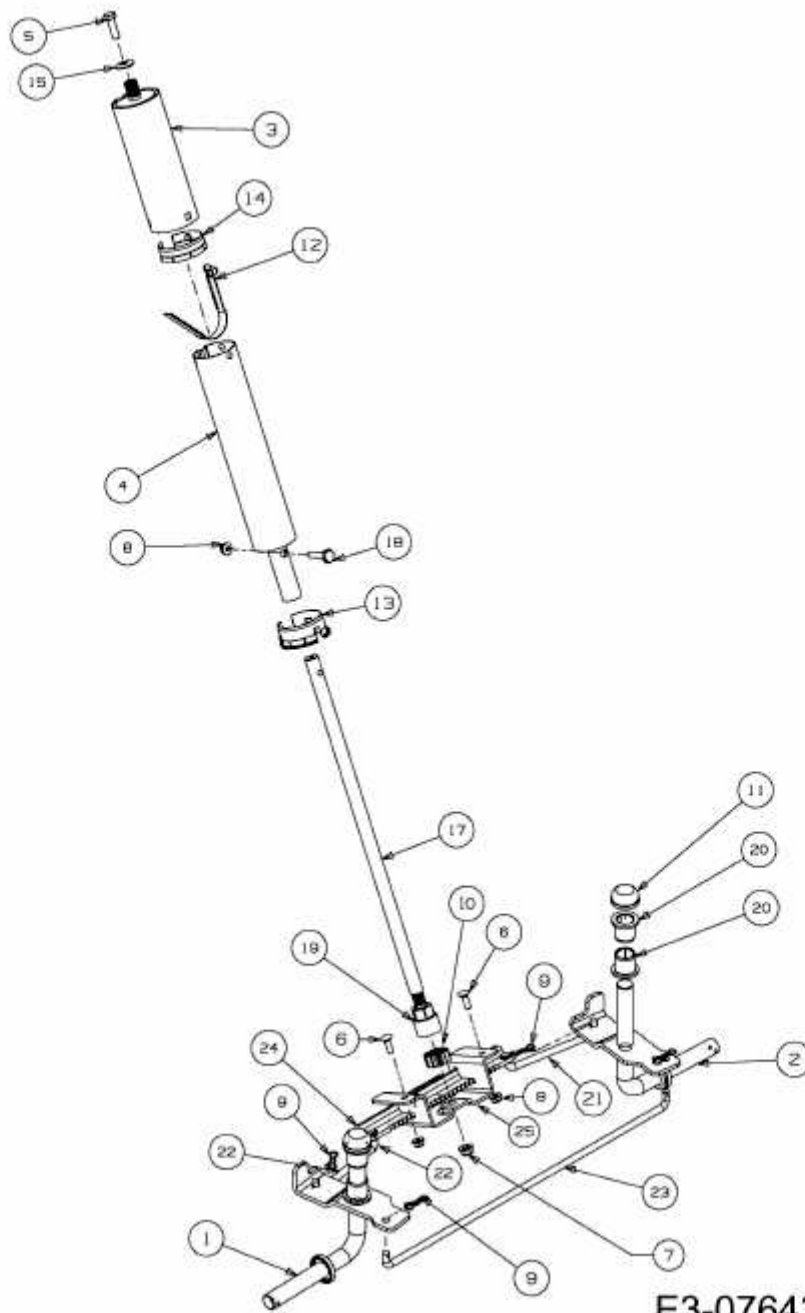

EXPERT SCOOTER PRO > 13B226HD650 (2015) > LENKUNG

E3-07643C-01