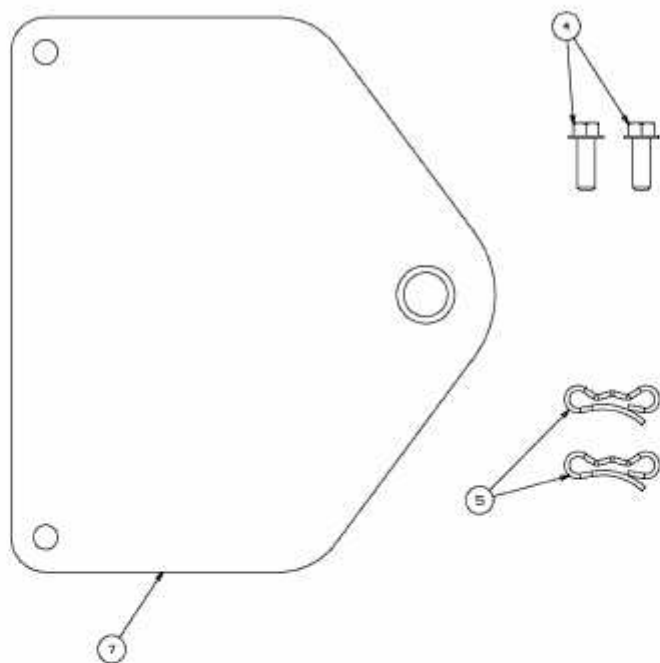

EXPERT SCOOTER PRO > 13B226ED650 (2014) > ANHÄNGEKUPPLUNG, SCHRAUBENBEIPACK
SITZWANNE

E3-08226A-03