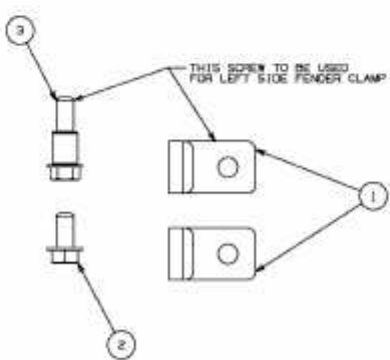

EXPERT SCOOTER PRO > 13B226ED650 (2014) > ANHÄNGEKUPPLUNG, SCHRAUBENBEIPACK
SITZWANNE

E3-08226A-03