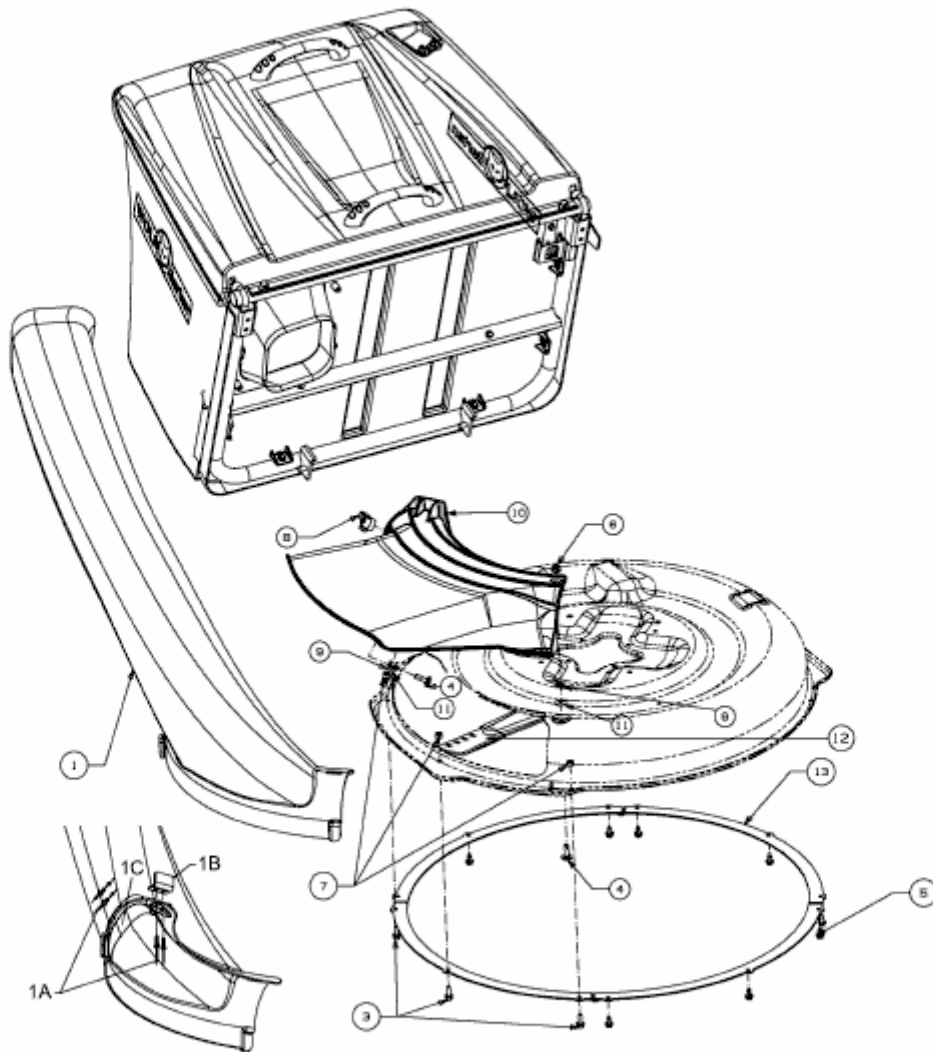

EXPERT SCOOTER PRO > 13B226ED650 (2014) > AUSWURFSCHACHT, DEFLEKTOR,  
LUFTLEITBLECH, MESSER

E3-08226B-01