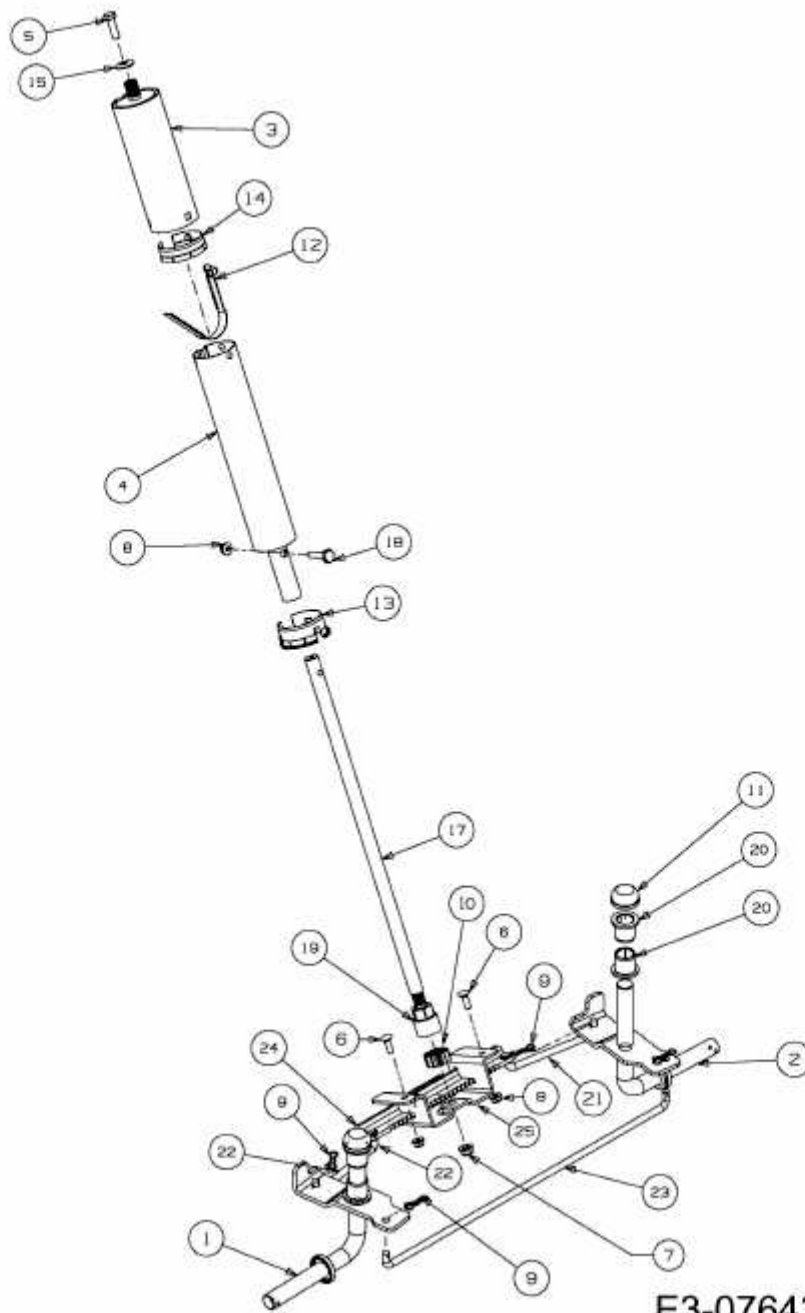

EXPERT SCOOTER PRO > 13B226ED650 (2014) > LENKUNG

E3-07643C-01