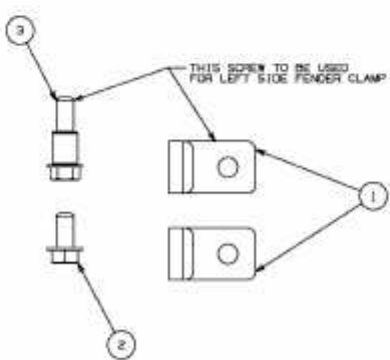

EXPERT SCOOTER PRO > 13B226ED650 (2013) > ANHÄNGEKUPPLUNG, SCHRAUBENBEIPACK
SITZWANNE

E3-08226A-03