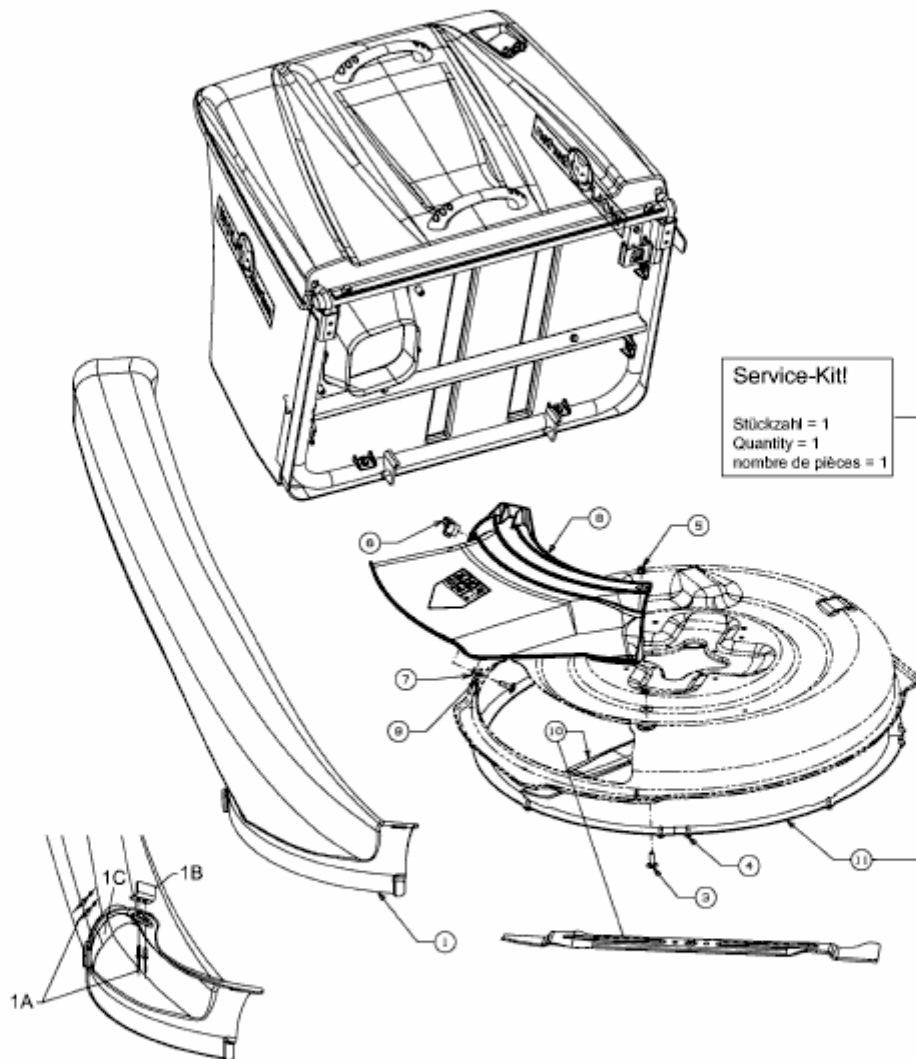

EXPERT SCOOTER PRO > 13B226ED650 (2013) > AUSWURFSCHACHT, DEFLEKTOR,  
LUFTLEITBLECH, MESSER

E3-08226A-01