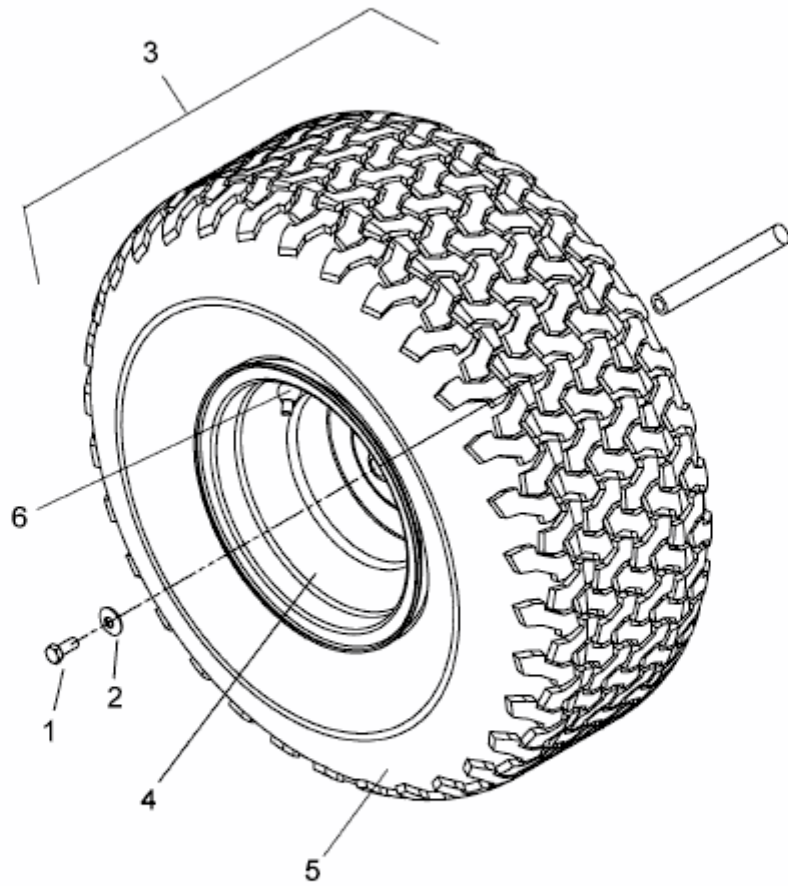

RS 115/96 > 13B1662F600 (2004) > RÄDER HINTEN 20X8

E3-02329A-01