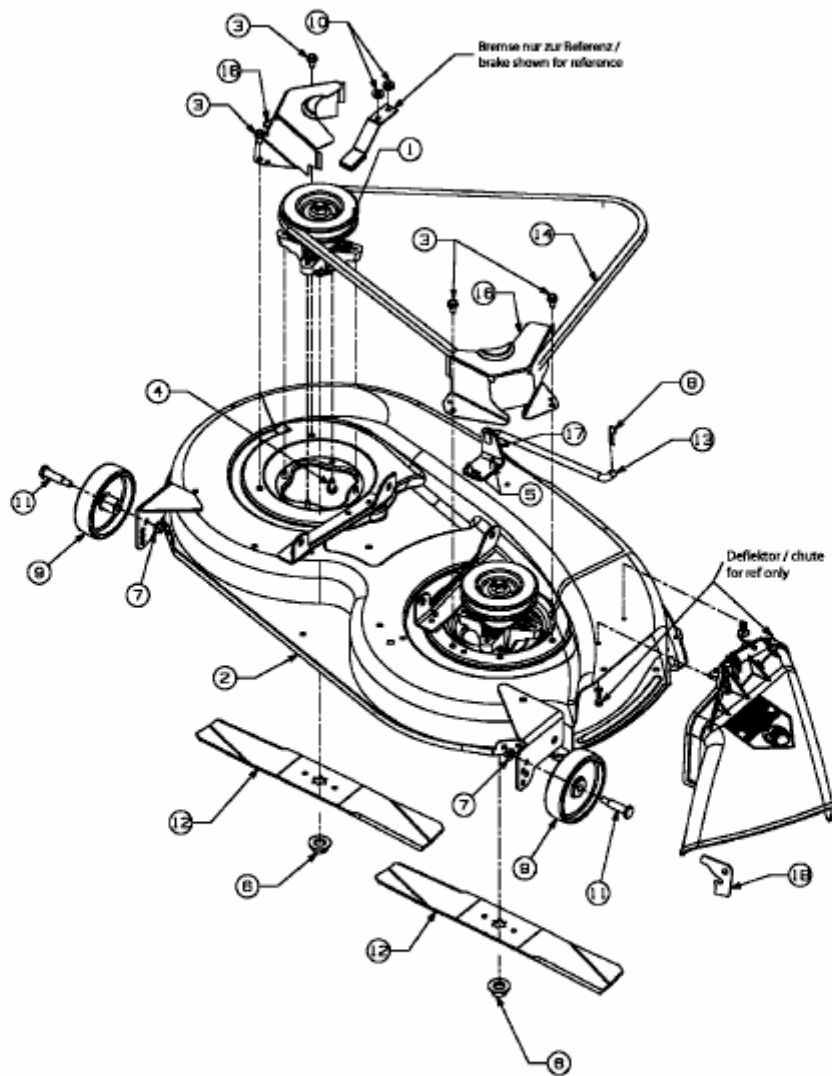

RS 115/96 > 13B1662F600 (2004) > MÄHWERK F (38"/96CM)

E3-02334A-01