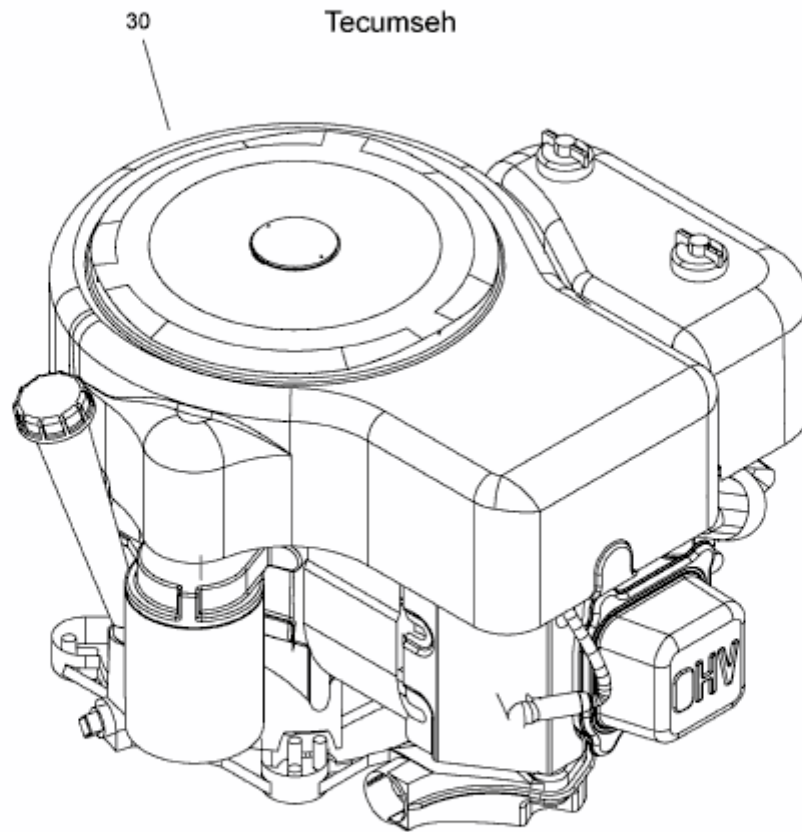

RS 115/96 > 13B1662F600 (2004) > MOTOR TECUMSEH

Model: OV 358 EA
Spec: 206904 F

E3-09020A-01