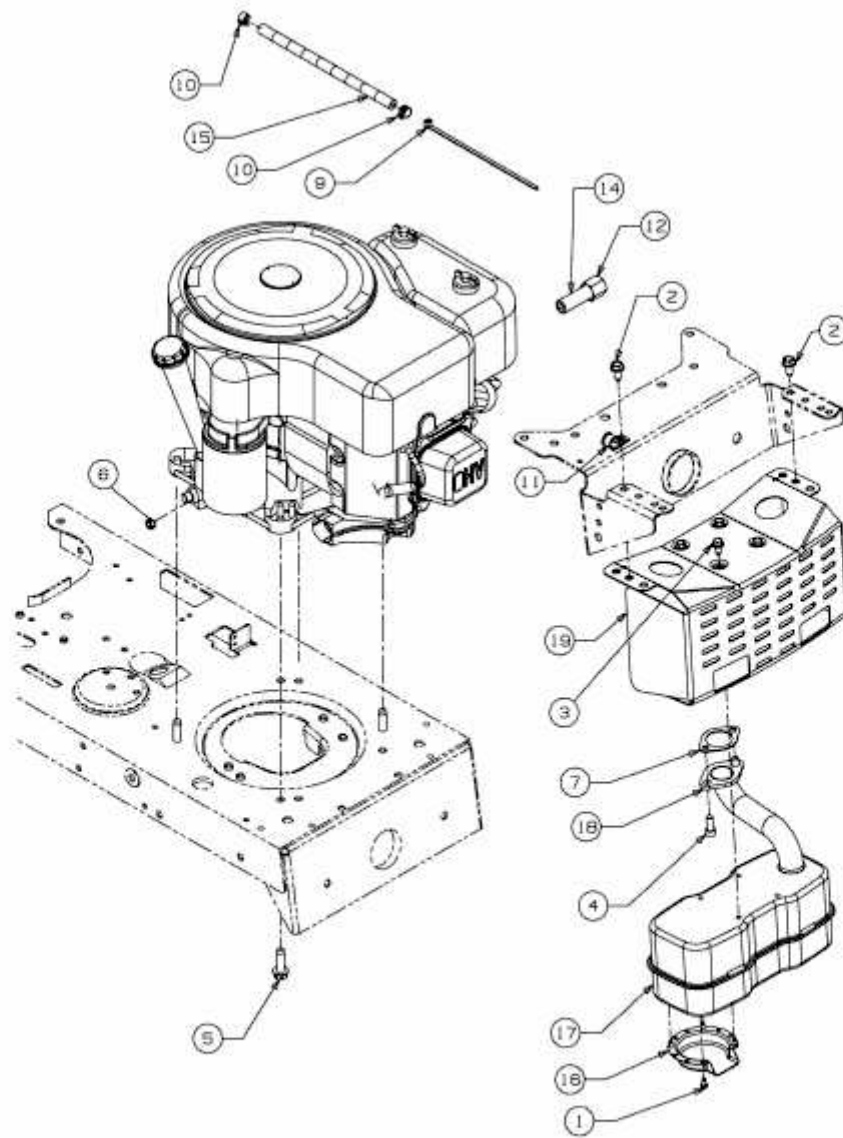

RS 115/96 > 13B1662F600 (2004) > MOTORZUBEHÖR

E3-02304A-01