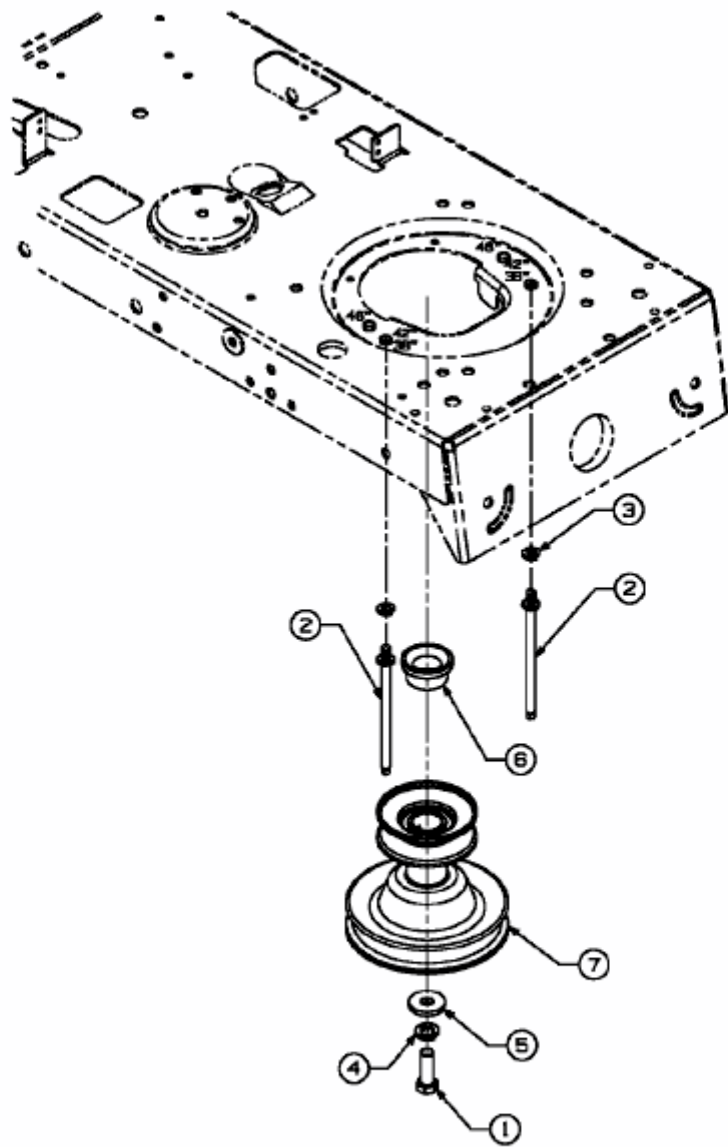

RS 115/96 > 13B1662F600 (2004) > MOTORKEILRIEMENSCHLEIBE

E3-02330A-01