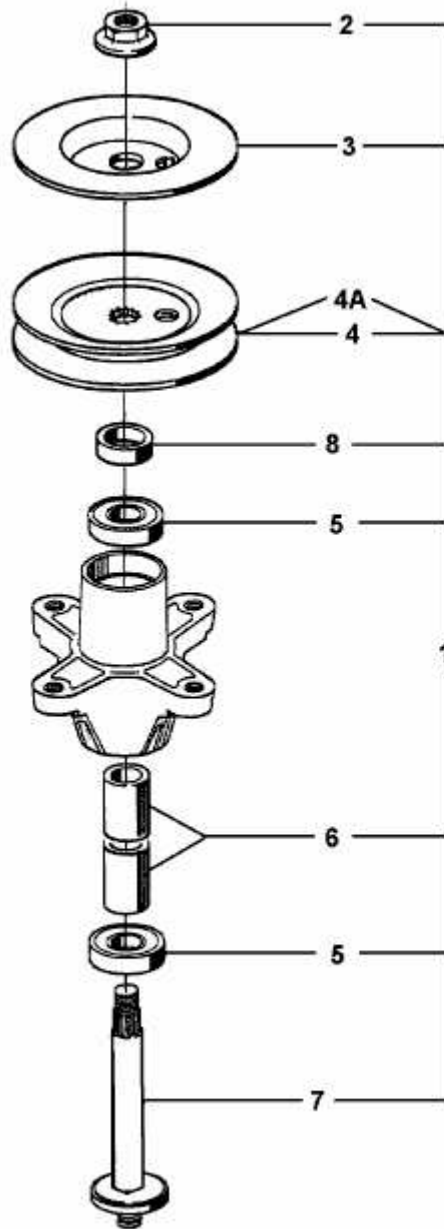

RS 115/96 > 13B1662F600 (2004) > MESSERSPINDEL 618-0138A

618-0138A

tsq

E3-01269B-01