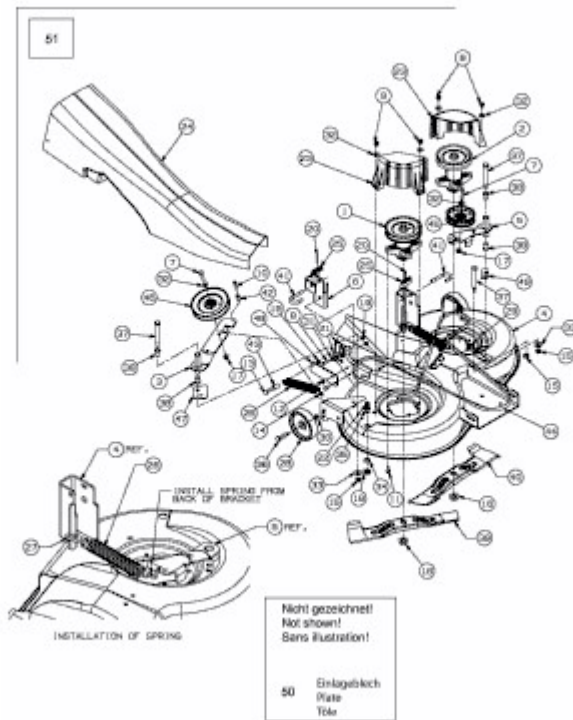

AMH 1302 > 13B1509E619 (2003) > MÄHWERK E (36"/92CM)

E3-01717A-01