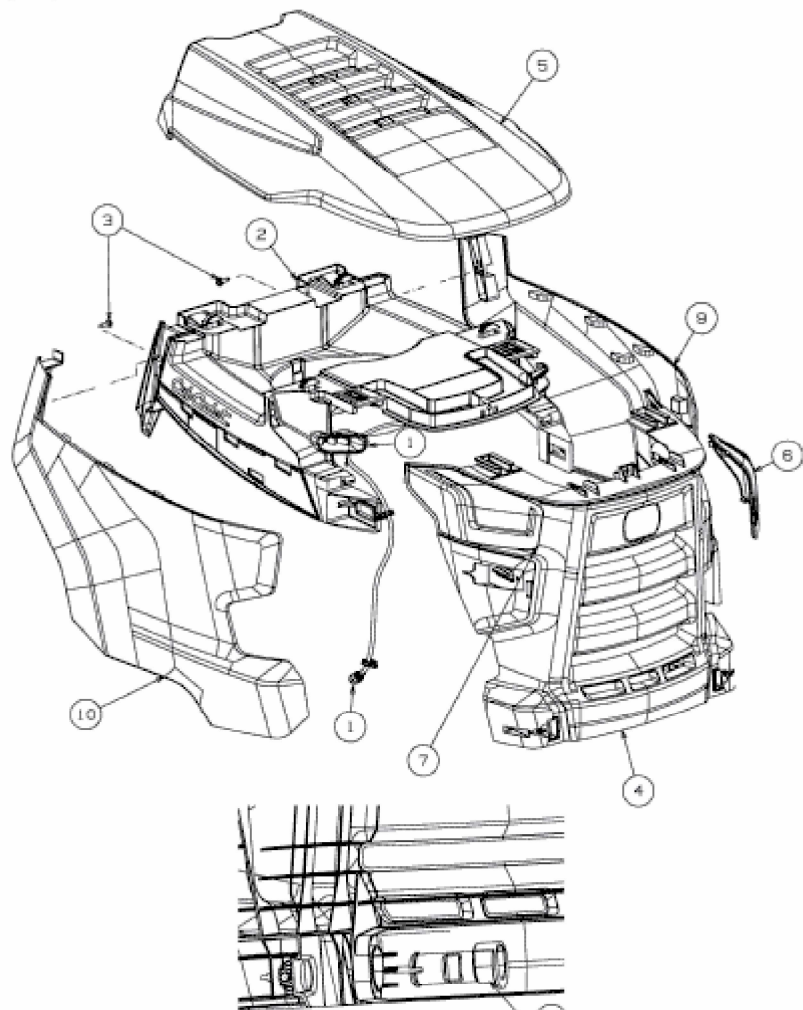

[LX 42" > 13AZA4CS330 \(2018\) > Motorhaube C-Style bis 10.11.2016](#)

bis 10.11.2016
to 10.11.2016
jusqu'au 10.11.2016

E3-09225C-02