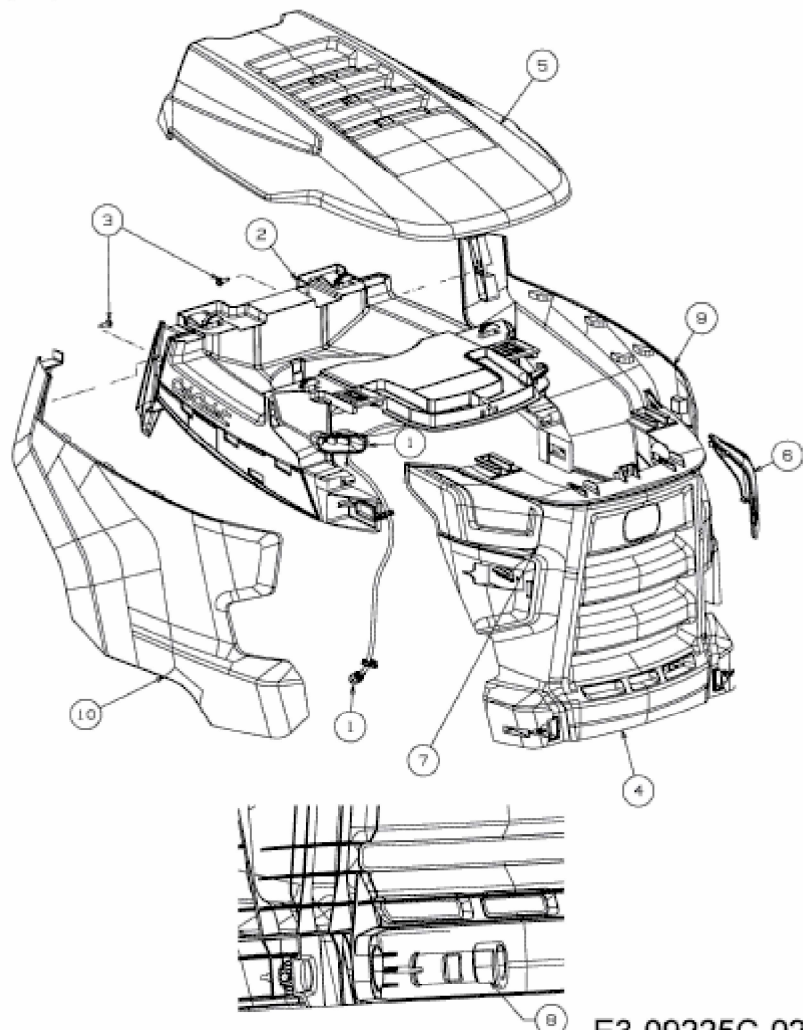

[LX 42" > 13AZA4CS330 \(2017\) > Motorhaube C-Style bis 10.11.2016](#)

bis 10.11.2016
to 10.11.2016
jusqu'au 10.11.2016

E3-09225C-02