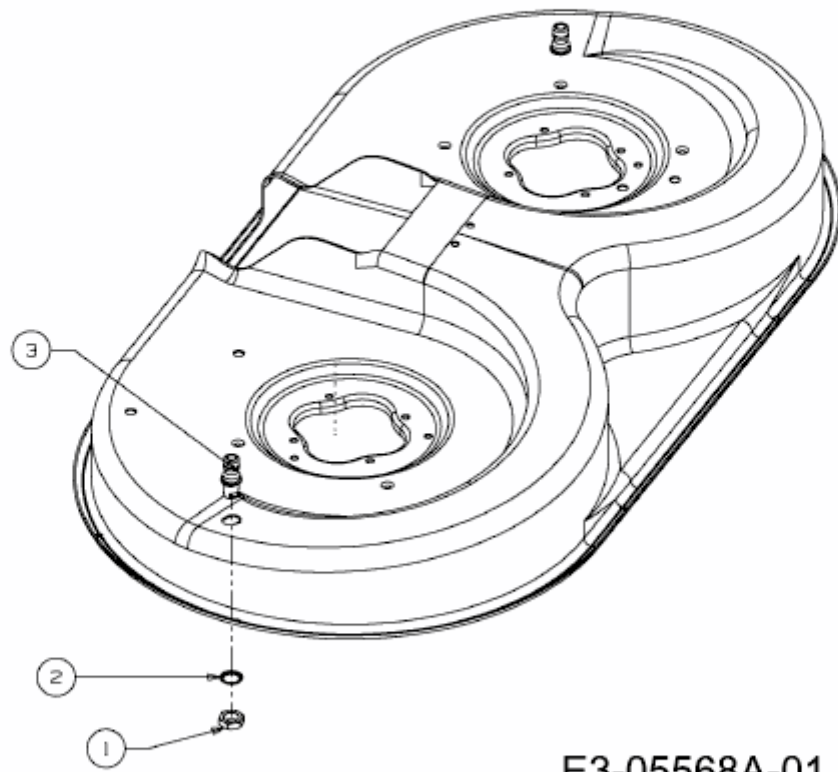

703 GLT > 13AY77GE611 (2011) > WASCHDÜSE

E3-05568A-01