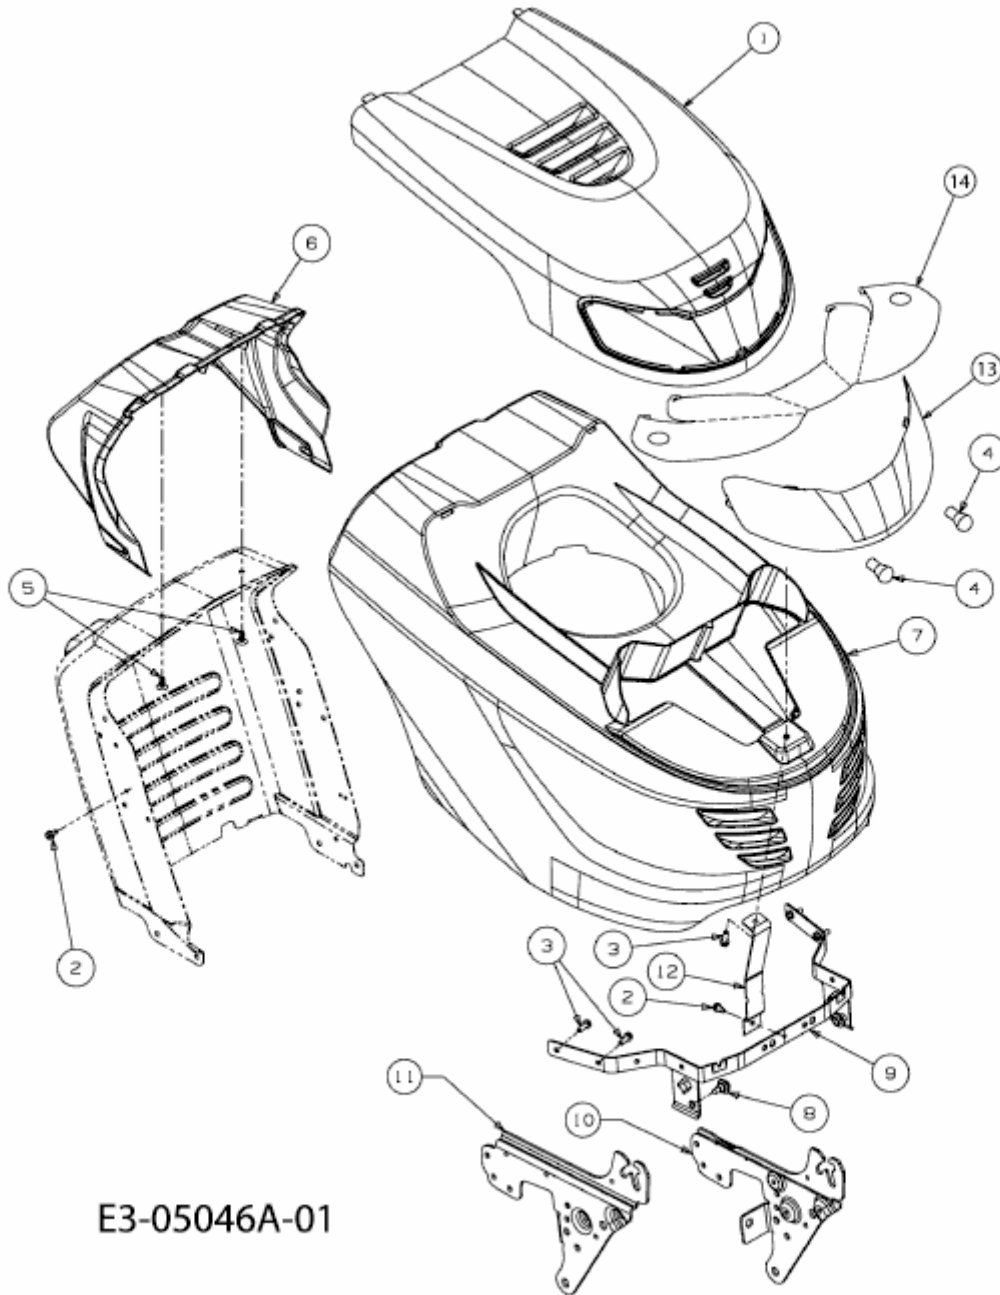

703 GLT > 13AY77GE611 (2011) > MOTORHAUBE G-STYLE

E3-05046A-01