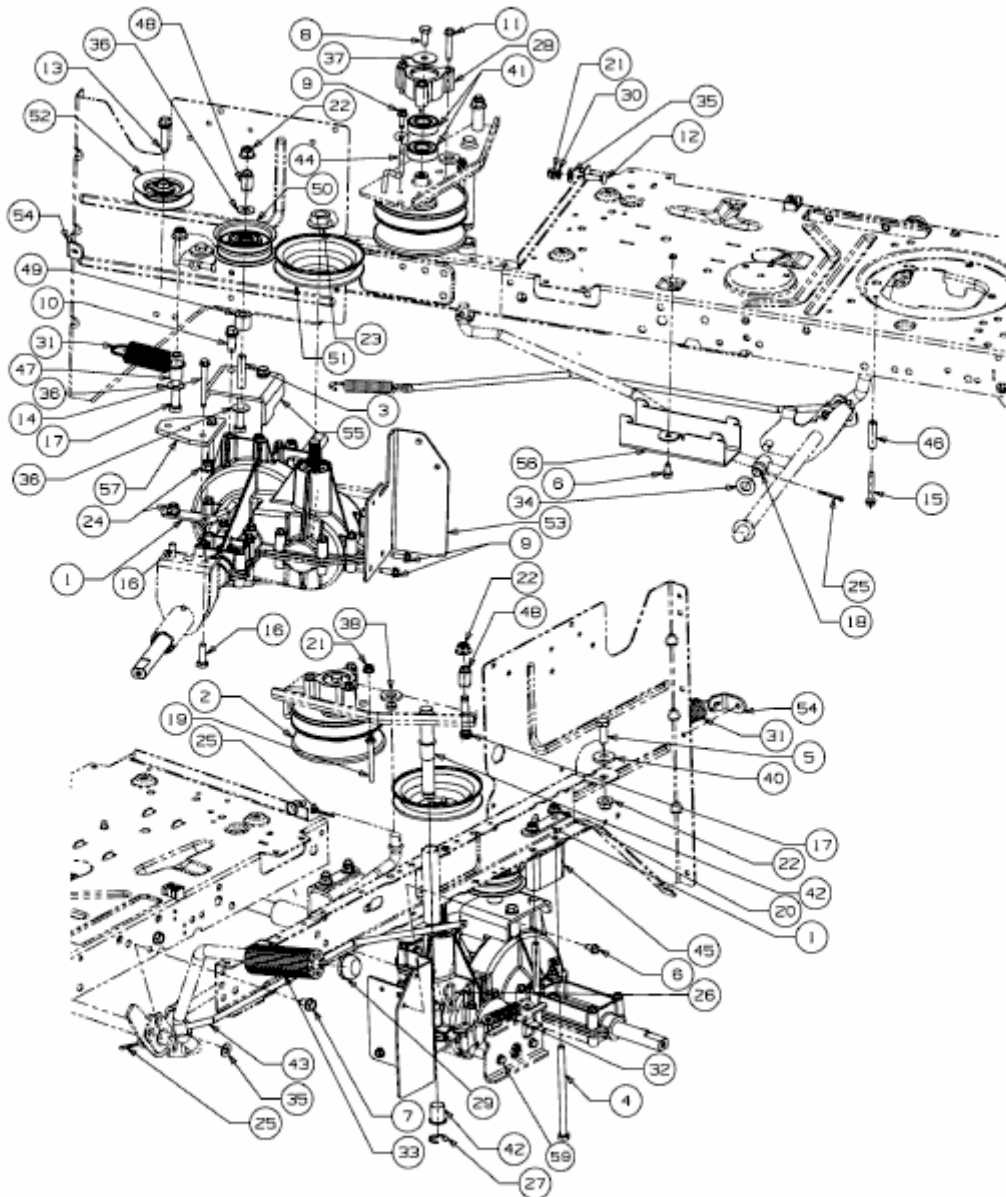

703 GLT > 13AY77GE611 (2011) > FAHRANTRIEB, VARIATOR

E3-03858E-01