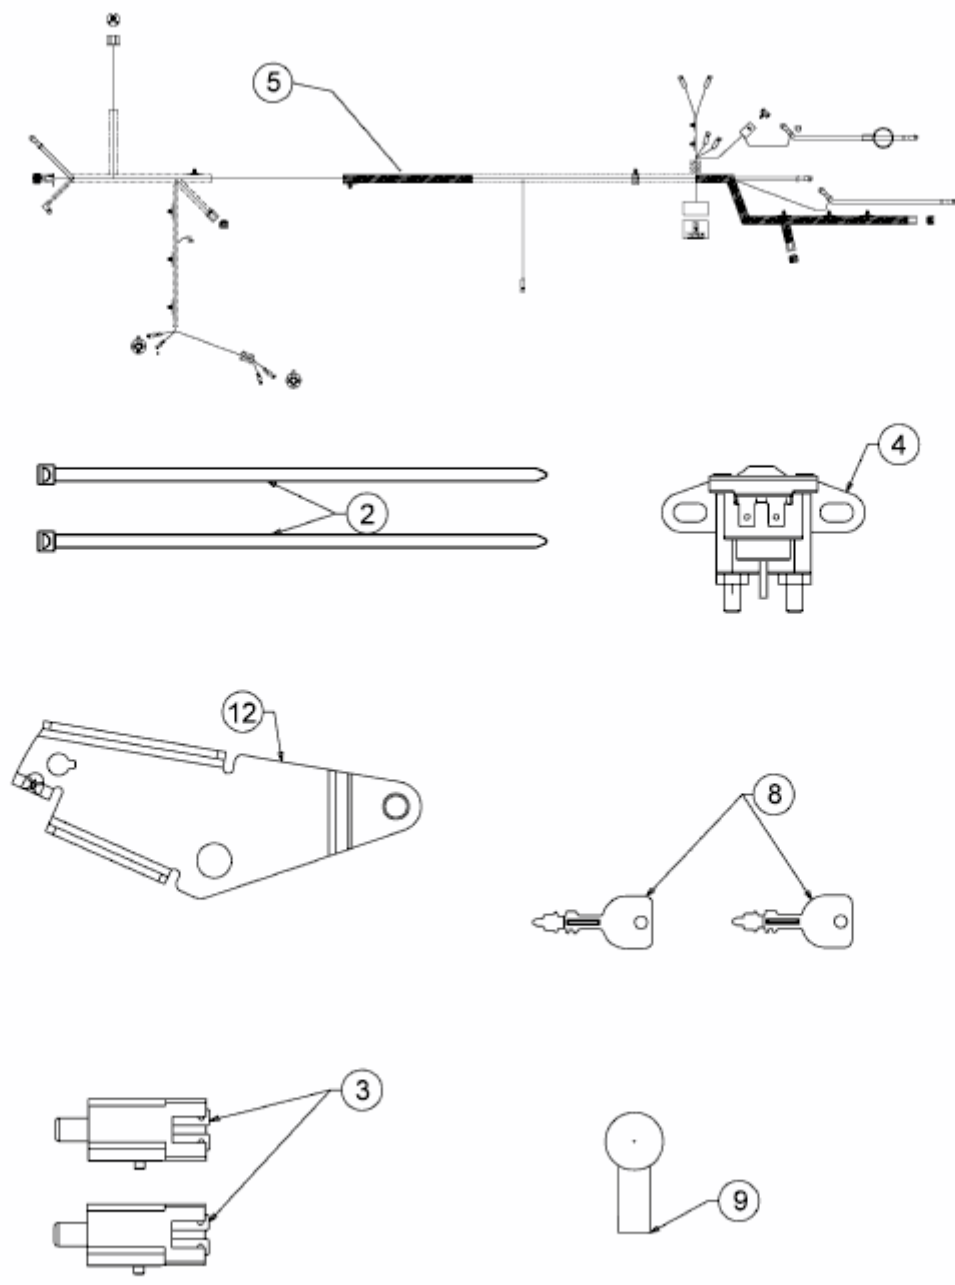

703 GLT > 13AY77GE611 (2011) > ELEKTROTEILE, SCHALTPLAN

E3-03888E-01